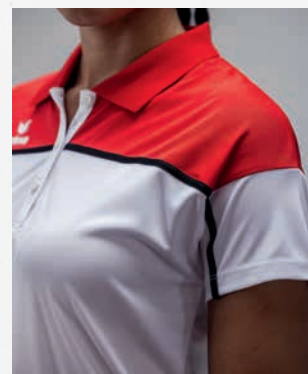

1112309  
1112318

wit/zwart/rood

**CHANGE by erima**  
POLO

100% polyester (gerecycled)

Maat: **S, M, L, XL, XXL, 3XL** EUR **45,00\***  
Maat: **34, 36, 38, 40, 42, 44** EUR **45,00\***

- Licht, sneldrogend functioneel materiaal voor een koel draaggevoel
- Volwassenen: Polokraag met 2 knopen
- Dames: Polokraag met 3 knopen
- Dames: Getailleerd model