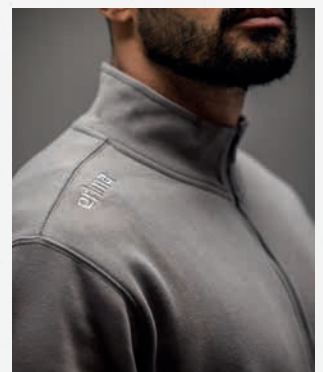

TS SWEATJACKET

60% katoen, 40% polyester

Maat: XS, S, M, L, XL, XXL, 3XL, 4XL, 5XL **EUR 50,00***

Maat: 34, 36, 38, 40, 42, 44, 46 **EUR 50,00***

- Katoenmix met soft touch
- Aan de binnenkant geborsteld voor een bijzonder zacht gevoel
- Ribboorden aan de mouwen en de onderkant
- Geborduurd ton-sur-ton logo bij het schoudergedeelte
- Ribinzetstukken aan de zijkanten
- Steekzakken
- Ribboorden aan de mouwen en de onderkant
- Met better cotton

PREMIA
CMPT
TEAM

NEW

COTTON
SUSTAINABLE

CHANGE TOGETHER