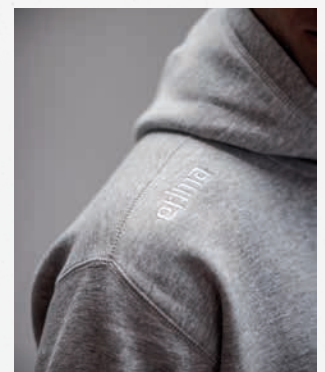

TS HOODY

60% katoen, 40% polyester

Maat: 128, 140, 152

EUR 45,00*

Maat: XS, S, M, L, XL, XXL,
3XL, 4XL, 5XL

EUR 50,00*

- Katoenmix met soft touch
- Aan de binnenkant geborsteld voor een bijzonder zacht gevoel
- Comfortabele unisex snit voor dames en heren
- Gevoerde capuchon
- Geborduurd ton-sur-ton logo bij het schoudergedeelte
- Ribinzetstukken aan de zijanten
- Kangoeroezak
- Ribboorden aan de mouwen en de onderkant
- Met better cotton
- Unisex artikel: Dames a.u.b. een maat kleiner kiezen

NEW

COTTON
SUSTAINABLE

CHANGE
TOGETHER