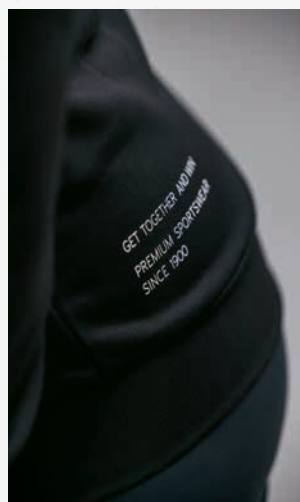

CHANGE by erima TRAININGSJACK MET CAPUCHON

PREMIA
CMPT
TEAM

- Slijvast functioneel materiaal
- Ribboorden aan de mouwen en de onderkant
- Zakken met blinde ritssluiting opzij
- Hoge kraag met capuchon
- Ritssluiting met kinbeschermer
- ERIMA slogan op de rug
- Dames: Getailleerd model

100% polyester (gerecycled)

♂	Maat: 128, 140, 152, 164	EUR 68,00*
♀	Maat: S, M, L, XL, XXL, 3XL	EUR 73,00*
♂	Maat: 34, 36, 38, 40, 42, 44	EUR 73,00*