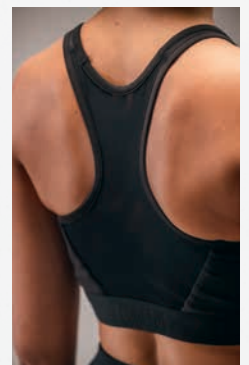

SPORT-BRA

PREMIA
CMPT
TEAM

Materiaal: 88% polyester, 12% elastaan
Inzetstukken: 100% polyester

♀ Maat: 34, 36, 38, 40, 42, 44 EUR 42,00*

- Vochtregulerend stretchmateriaal
- Inzetstuk van mesh op de rug voor optimale ventilatie
- Platte naden die wrijving minimaliseren
- Elastische band onder de borst voor een optimale pasvorm
- Sportieve racerback voor volledige bewegingsvrijheid
- Gerecycleerd polyester