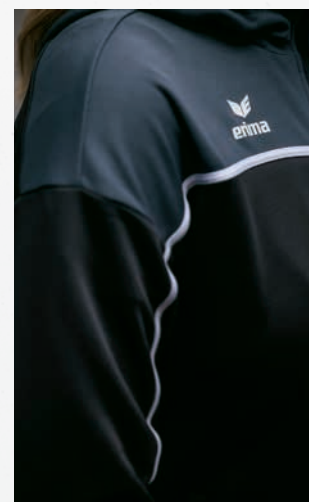

CHANGE by erima TRAININGSJACK MET CAPUCHON

PREMIA
CMPT
TEAM

- Slijvast functioneel materiaal
- Ribboorden aan de mouwen en de onderkant
- Zakken met blinde ritssluiting opzij
- Hoge kraag met capuchon
- Ritssluiting met kinbeschermer
- ERIMA slogan op de rug
- Dames: Getailleerd model

100% polyester (gerecycled)

♂	Maat: 128, 140, 152, 164	EUR 68,00*
♀	Maat: S, M, L, XL, XXL, 3XL	EUR 73,00*
♂	Maat: 34, 36, 38, 40, 42, 44	EUR 73,00*