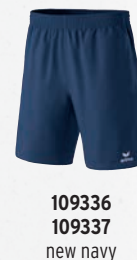

## SPORT-BRA

PREMIA  
CMPT  
TEAM

Materiaal: 88% polyester, 12% elastaan  
Inzetstukken: 100% polyester

♀ Maat: 34, 36, 38, 40, 42, 44 EUR 42,00\*

- Vochtregulerend stretchmateriaal
- Inzetstuk van mesh op de rug voor optimale ventilatie
- Platte naden die wrijving minimaliseren
- Elastische band onder de borst voor een optimale pasvorm
- Sportieve racerback voor volledige bewegingsvrijheid
- Gerecycleerd polyester

## BASIC TIGHT

PREMIA  
CMPT  
TEAM

90% polyester, 10% elastaan

♂♂ **Maat: 128, 140, 152, 164** EUR 35,00\*  
 ♀ **Maat: 34, 36, 38, 40, 42, 44** EUR 40,00\*

- Elastisch functioneel materiaal
- Brede tailleband met smal elastiek
- Geïntegreerde zakken aan de achterkant van de tailleband
- Platte naden voor een hoog draagcomfort

- Bijzonder licht en sneldrogend functioneel materiaal
- Antistatisch appret
- Steekzakken opzij
- Volwassenen/Kinderen: Met binnenslip
- Volwassenen/Kinderen: Zijlengte bij maat 6: 48 cm
- Dames: Zijlengte bij maat 38: 34 cm
- Dames: Speciale damessnit