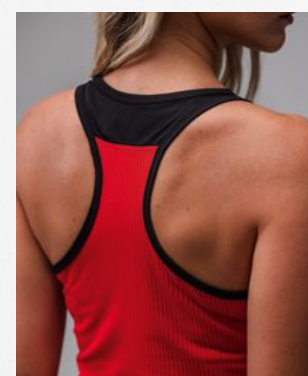

CHANGE by erima
TANKTOP

100% polyester (gerecycled)

Maat: 34, 36, 38, 40, 42, 44   **EUR 40,00***

- Licht, sneldrogend functioneel materiaal voor een koel draaggevoel
- Rugzijde met mesh inzet voor een ideaal lichaamsklimaat
- Ondoorzichtig
- Getailleerd model