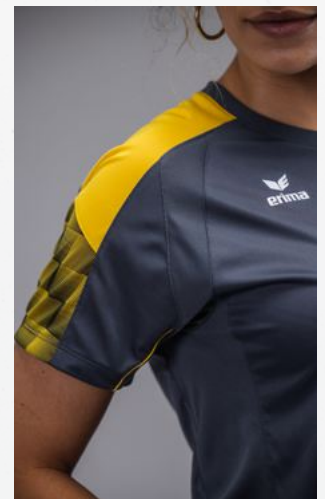

100% polyester (gerecycled)

♂♂	<b>Maat: 116, 128, 140, 152, 164</b>	<b>EUR 28,00*</b>
♀	<b>Maat: S, M, L, XL, XXL, 3XL</b>	<b>EUR 33,00*</b>
♀	<b>Maat: 34, 36, 38, 40, 42, 44</b>	<b>EUR 34,00*</b>

CELEBRATE 125