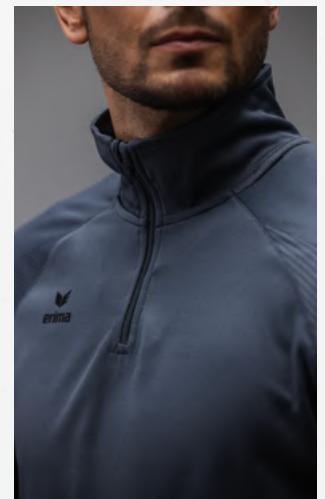

LIGA STAR
TRAININGSTOP

PREMIA
CMPT
TEAM

- Slijtvast functioneel materiaal
- Raglan snit en elastische inzetstukken voor maximale bewegingsvrijheid
- Korte ritsluiting met kinbeschermer
- Contrasterende piping op de mouwen

4XL

Materiaal: 100% polyester
Inzetstukken: 92% polyester, 8% elastaan

♣ Maat: 104, 116, 128, 140, 152, 164
♣ Maat: S, M, L, XL, XXL, 3XL, 4XL

EUR 41,00*
EUR 46,00*