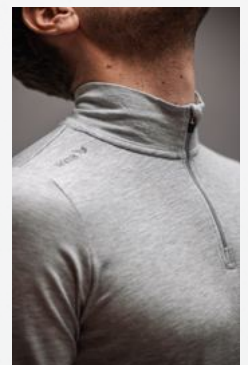

♂♂ **2332001**
♂ **2332002**
grey melange

933001
933011
zwart

933003
933013
wit