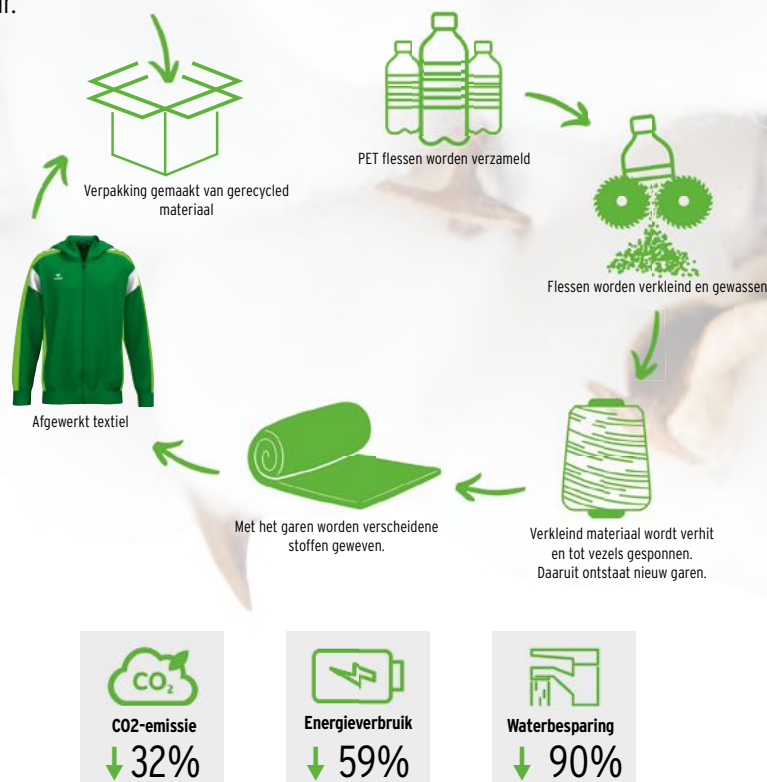

sustainability

ERIMA'S CIRCULAIRE STRATEGIE:

Wear the Future In een wereld waarin duurzaamheid net zo belangrijk is als het scoren van een doelpunt, loopt Erima voorop met zijn innovatieve gebruik van gerecycled polyester. Door jaarlijks miljoenen plastic flessen te verwerken tot onze sportkleding, maken we niet alleen kleding, maar ook een schonere toekomst. Deze kleding is niet alleen duurzaam en functioneel, maar is ook een voorbeeld van onze toewijding aan kwaliteit met robuuste stiksels en superieure stof. Dit zorgt voor een lange levensduur, vermindert de noodzaak voor regelmatige vervanging en belichaamt het ultieme duurzaamheidsverhaal. Ons initiatief sluit de kringloop in onze productieprocessen, minimaliseert onze ecologische voetafdruk en bevordert een duurzame sportcultuur.

FAIRTRADE

Met de ERIMA Hybrid Eco begint eerlijk spel ook buiten het veld: de bal is gemaakt van duurzame materialen en is ook Fairtrade gecertificeerd. Het Fairtrade keurmerk kenmerkt producten van eerlijke handel en garandeert naleving van sociale, ecologische en economische normen. Het doel is om het leven van arbeiders in de productie te verbeteren - door stabiele lonen, betere arbeidsomstandigheden en de bescherming van mens en milieu. Daarnaast stimuleert de Fairtrade premie projecten die het dagelijks leven van mensen, het onderwijs en de gezondheidszorg duurzaam verbeteren.

BALLEN EN ACCESSOIRES

Bij ERIMA vind je niet alleen duurzaam textiel, maar ook ballen van hoge kwaliteit en praktische behoeften. Onze eco-drinkfles is gemaakt van suikerrietafval, is recyclebaar, voedselveilig en BPA-vrij. We richten ons ook op duurzaamheid als het gaat om ballen: de ERIMA Hybrid Eco voetbal is gemaakt van meer dan 70% duurzame materialen en is Fairtrade gecertificeerd, terwijl we gerecycled polyester gebruiken voor sommige handballen in onze Flash-lijn. Met de Flex-Ray Match/Eco hebben we ook onze eerste keepershandschoen die gemaakt is van gerecyclede en hernieuwbare Materialen.