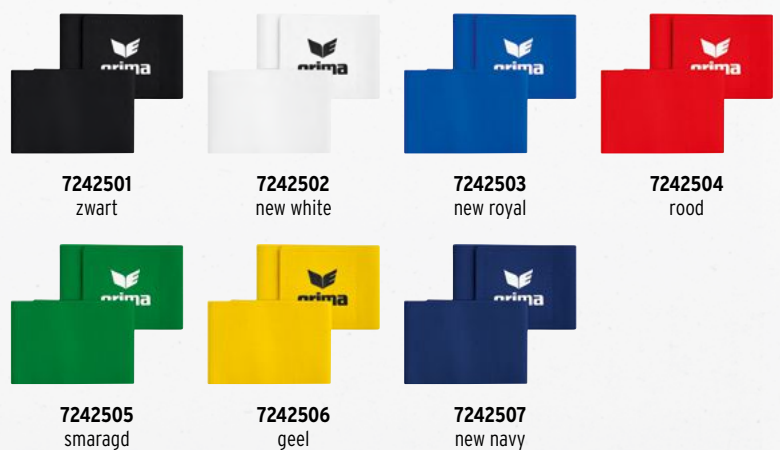

GUARD STAYS

PREMIA
CMPT
TEAM

1. Voor een perfecte pasvorm zonder wegglijden van de scheenbeschermers
   - Praktische set met twee houders
   - Naar achteren verplaatst logo voor optimale veredelingsmogelijkheden
   - Aangepaste klittenbandsluiting aan de achterzijde verhindert scheuren van de voetloze kousen
   - Elastisch en individueel aanpasbaar
2. **NEW**

50% rubber, 30% elastaan, 20% nylon

EUR 8,00*