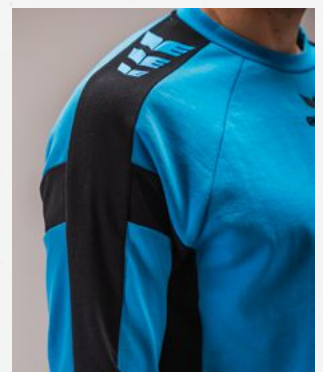

CMPT 3 WINGS

CMPT 3 WINGS SWEATSHIRT GK

57% polyester, 43% katoen

Maat: 128, 140, 152, 164

Maat: S, M, L, XL, XXL, 3XL

EUR 50,00*

EUR 55,00*

- Slijtveste materiaalmix door Diagonal Fiber Cut
- Ronde hals met ribboord
- Ribboorden aan de mouwen en de onderkant
- ERIMA Wings-opdruk op de schouders

NEW