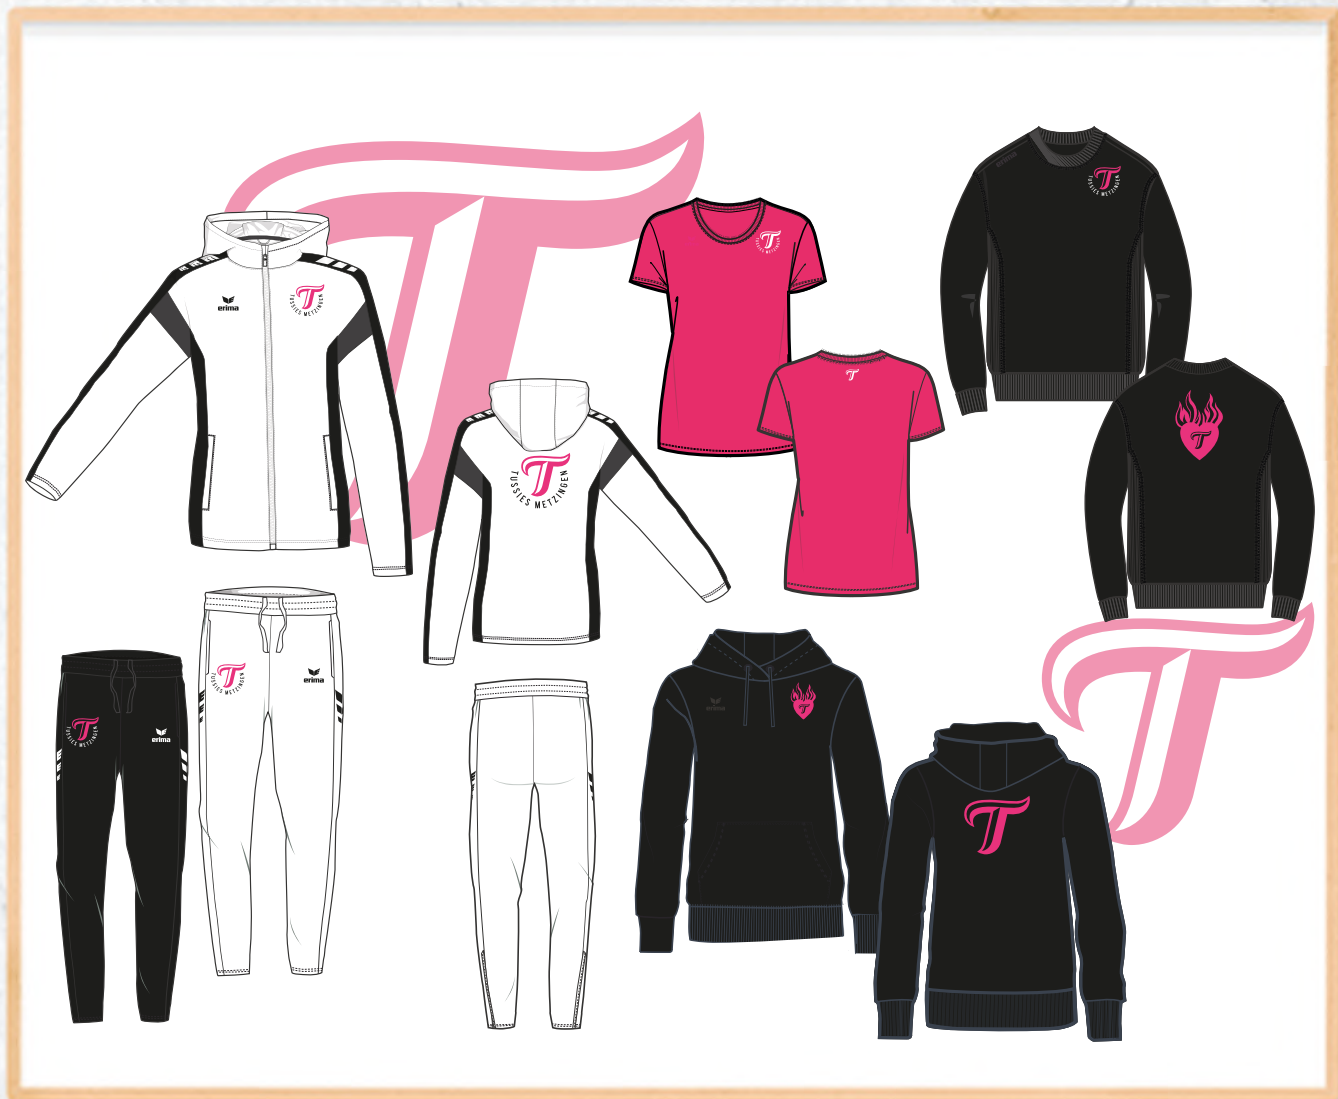

CELEBRATE 125 x Teamsport Basics x BASICS