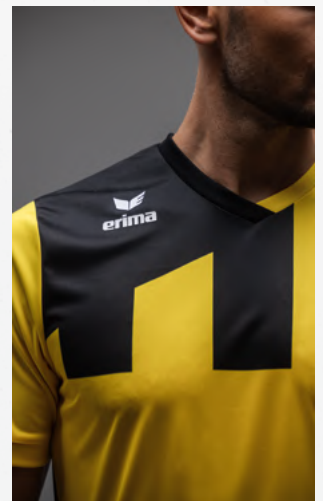

100% polyester

♠ Maat: 128, 140, 152, 164

EUR 25,00\*

♠ Maat: S, M, L, XL, XXL

EUR 29,00\*

ACCESSOIRES

TASSEN

HANDBALLEN EN  
VOLLEYBALLEN