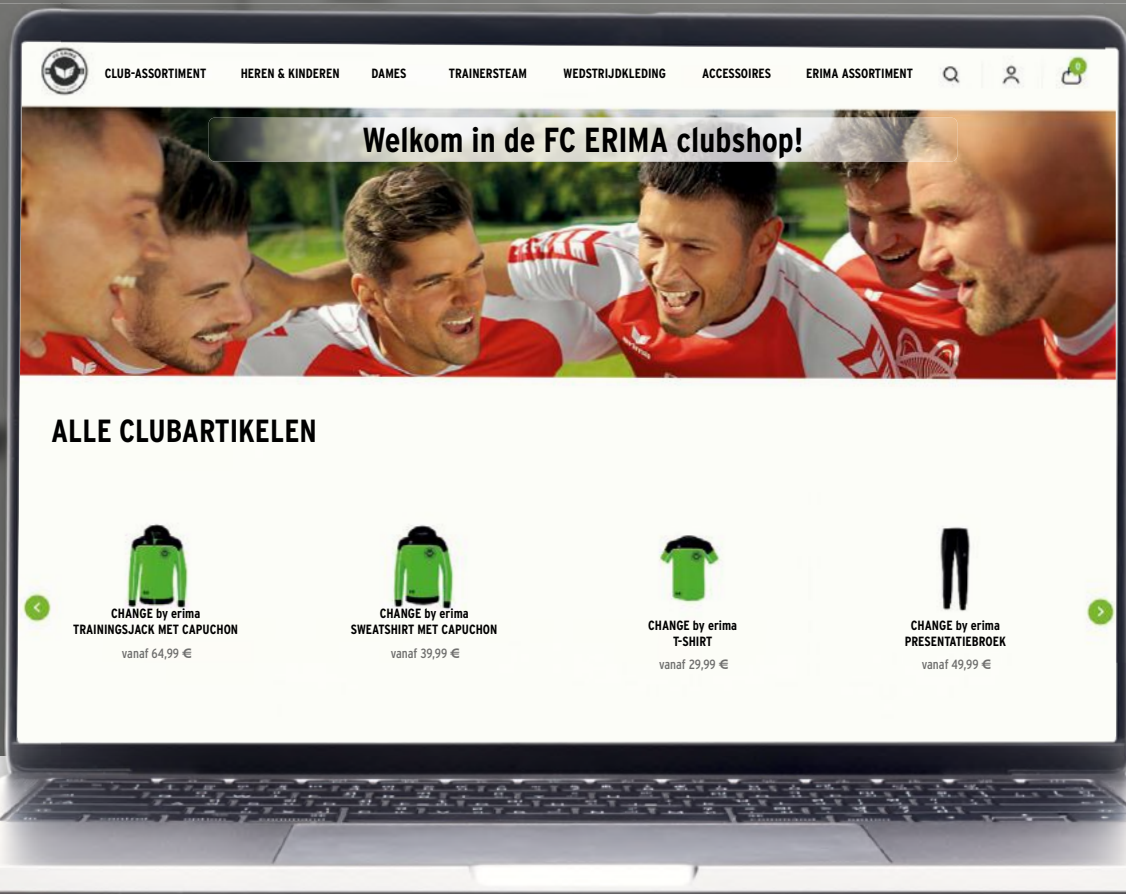

# Creëer je eigen **CLUBSHOP** voor je individuele clubcollectie

**Neem contact op met jouw ERIMA dealer voor meer informatie.  
Vind de dichtstbijzijnde ERIMA dealer op [www.erima.be](http://www.erima.be)**