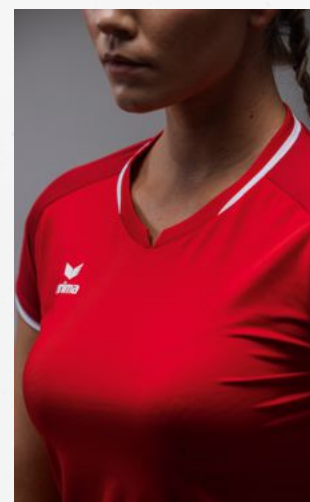

ZENARI 3.0 TANKTOP DAMES

PREMIA
CMPT
TEAM

- Zacht en elastisch functioneel materiaal
- Tweekleurige V-hals
- Getailleerde damessnit

88% polyester, 12% elastaan

Maat: 32, 34, 36, 38, 40, 42, 44, 46, 48   EUR 33,00*