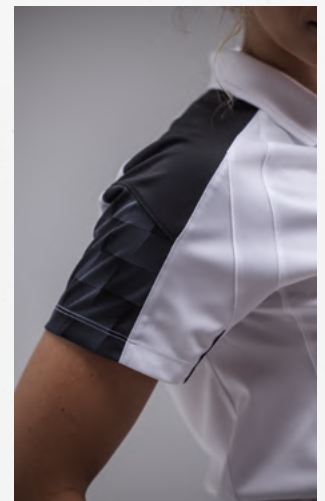

EVO STAR POLO

PREMIA
CMPT
TEAM

- Licht functioneel materiaal
- Raglan-snit en elastische inzetstukken voor volledige bewegingsvrijheid
- Polokraag met 2 knoopjes
- Jacquard kraag voor betere regeling van de lichaamstemperatuur
- Stijlvol design op de mouwen met 3D-effect
- Contrastkleurige biezen op de mouwen
- Dames: Getailleerde snit

100% polyester (gerecycled)

♂ **Maat: S, M, L, XL, XXL, 3XL, 4XL**

EUR 40,00*

♀ **Maat: 34, 36, 38, 40, 42, 44**

EUR 40,00*