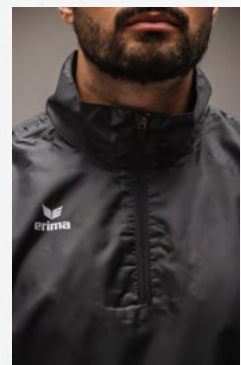

TEAM ALLWEATHER JACK

PREMIA
CMPT
TEAM

Materiaal: 100% polyester
Voering: 100% polyester

♂ Maat: 116, 128, 140, 152, 164 EUR 50,00*
♀ Maat: S, M, L, XL, XXL, 3XL EUR 55,00*

- Waterdicht buitenmateriaal met gesealde hoofdnaden
- 1.200 mm waterkolom
- Opening in de voering voor optimale veredelingsmogelijkheden
- Hoge opstaande kraag met geïntegreerde capuchon
- Elastische boorden aan de mouwen en de onderkant
- Zakken met ritssluiting opzij

TEAM REGENTOP

PREMIA
CMPT
TEAM

100% polyester

♂ Maat: 140, 152, 164 EUR 35,00*
♀ Maat: S, M, L, XL, XXL, 3XL EUR 40,00*

- Wind- en waterbestendig dankzij 1.500 mm waterkolom
- Gesealde hoofdnaden
- Halfzip ritssluiting met kinbeschermer
- Opstaande kraag
- Meshvoering
- Smalle band bij de zoom en de mouwen