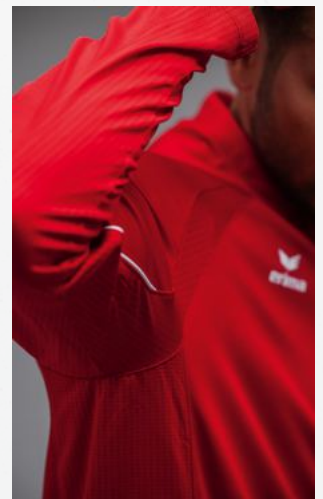

LIGA STAR
TRAININGSJACK MET CAPUCHON

- Slijtvast functioneel materiaal
- Raglan snit en elastische inzetstukken voor maximale bewegingsvrijheid
- Zonder boord aan de onderkant
- Contrasterende piping op de mouwen
- Hoge kraag met capuchon en kinbeschermer
- Zakken met ritsluiting opzij

4XL

Materiaal: 100% polyester
Inzetstukken: 92% polyester, 8% elastaan

†† Maat: **104, 116, 128, 140, 152, 164**
† Maat: **S, M, L, XL, XXL, 3XL, 4XL**

EUR 45,00*
EUR 50,00*