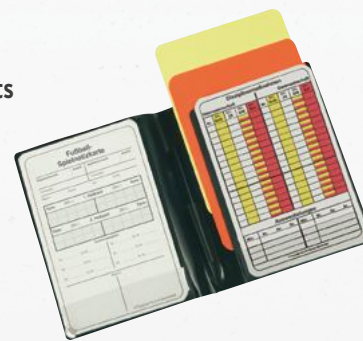

## MINI-SCHEIDSRECHTERS- SET

- 1 rode en 1 gele kaart
- 2 notitiekaarten, 1 potlood

EUR 12,00\*

732311