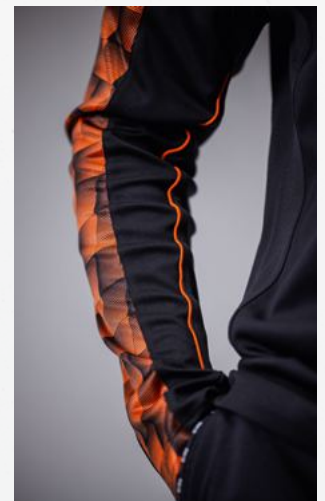

EVO STAR TRAININGSTOP

PREMIA
CMPT
TEAM

- Slijtvast functioneel materiaal
- Raglan-snit en elastische inzetstukken voor volledige bewegingsvrijheid
- Opstaande kraag met korte ritssluiting en kinbescherming
- Open zoom
- Stijlvol design op de mouwen met 3D-effect
- Contrastkleurige biezen op de mouwen

100% polyester (gerecycled)

Maat: 116, 128, 140, 152, 164

EUR 48,00*

Maat: S, M, L, XL, XXL, 3XL, 4XL

EUR 53,00*