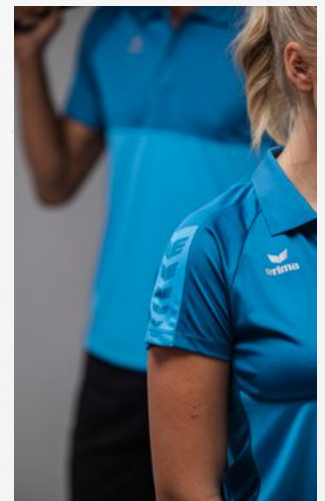

1112201

1112212

rood/bordeaux

1112202

1112213

new royal/new navy

1112203

1112214

slate grey/zwart

1112204

1112215

green/smaragd

1112205

1112216

new navy/rood

1112206

1112217

new royal/geel

1112207

1112218

curaçao/mykonos

1112208

1112219

new orange/oranje

1112209

1112220

geel/zwart

1112210

1112221

zwart/wit

1112211

1112222

rood/wit

1112234

1112246

rood/zwart

SIX WINGS POLO

PREMIA
CMPT
TEAM

- Licht, sneldrogend functioneel materiaal
- Geribde polokraag met knoopsluiting
- Erima wing-design op de schouder
- Dames: Getailleerd model

100% polyester

♂ **Maat: S, M, L, XL, XXL, 3XL**

EUR 38,00*

♀ **Maat: 34, 36, 38, 40, 42, 44**

EUR 38,00*