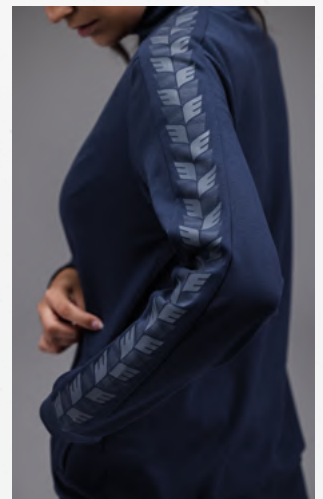

ESSENTIAL TEAM TRACKTOP JACK

- Comfortabele, slijtvaste materiaalmix
- Opstaande kraag
- Ribboorden aan de mouwen en de onderkant
- Zakken met ritssluiting opzij
- ERIMA wing-design op schouder en mouwen
- Dames: Getailleerd model

50% katoen, 50% polyester

♂♂	Maat: 128, 140, 152, 164	EUR 55,00*
♀	Maat: S, M, L, XL, XXL, 3XL	EUR 60,00*
♀	Maat: 34, 36, 38, 40, 42, 44	EUR 60,00*