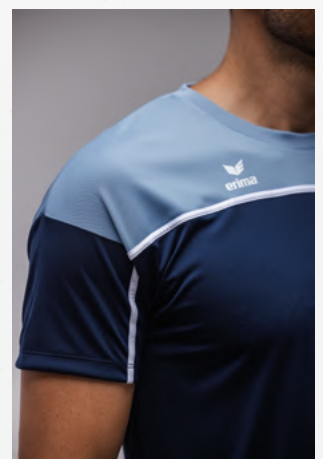

## CHANGE by erima T-SHIRT

PREMIA  
CMPT  
TEAM

- Licht, sneldrogend functioneel materiaal voor een koel draaggevoel
- Comfortabele ronde hals
- Dames: Getailleerd model

100% polyester (gerecycled)

♂	Maat: 128, 140, 152, 164	EUR 38,00*
♀	Maat: S, M, L, XL, XXL, 3XL	EUR 43,00*
♂	Maat: 34, 36, 38, 40, 42, 44	EUR 43,00*