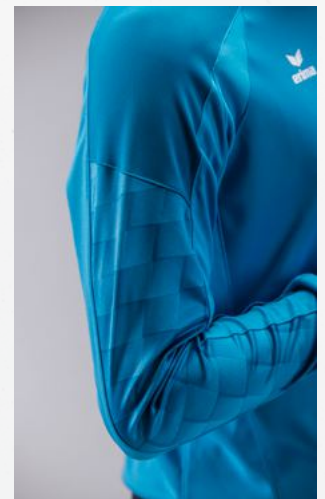

EVO STAR SWEATSHIRT

PREMIA
CMPT
TEAM

- Slijtvast functioneel materiaal
- Raglan-snit en elastische inzetstukken voor volledige bewegingsvrijheid
- Ronde hals met ribboord
- Brede ribboorden aan de mouwen en de onderkant
- Stijlvol design op de mouwen met 3D-effect
- Contrastkleurige biezen op de mouwen

100% polyester (gerecycled)

♠ Maat: 116, 128, 140, 152, 164
♣ Maat: S, M, L, XL, XXL, 3XL

EUR 40,00*
EUR 45,00*