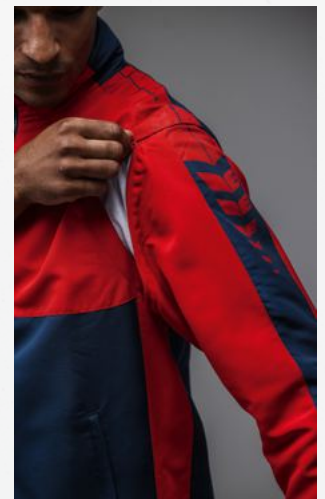

SIX WINGS
JACK MET AFNEEMBARE MOUWEN

PREMIA
CMPT
TEAM

- Wind- en waterafstotend functioneel materiaal
- Opstaande kraag met geïntegreerde capuchon
- Afneembare mouwen
- Voering van fleece
- Binnenzak met klittenbandsluiting
- Zakken met ritssluiting opzij
- Elastische boorden aan de mouwen
- Rijgkoord aan de onderkant
- Erima wing-design op de schouder

4XL

100% polyester

♂ **Maat: S, M, L, XL, XXL, 3XL, 4XL**

EUR 90,00*