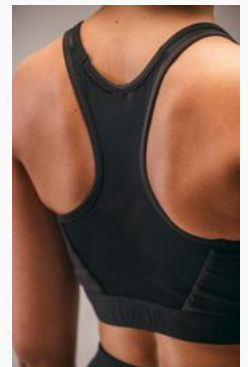

♂ **2281801**
zwart

LONGSLEEVE

PREMIA
CMPT
TEAM

33% modal, 32% katoen, 30% polyamide,
5% elastaan

♂♂ **Maat: 140, 152, 164** EUR 45,00*

♂ **Maat: S, M, L, XL, XXL, 3XL** EUR 50,00*

♂ **Maat: 34-48** EUR 50,00*

- Tegengevoerde ritsluiting met kinbeschermer voor een aangenaam draaggevoel
- Dames: Getailleerd model