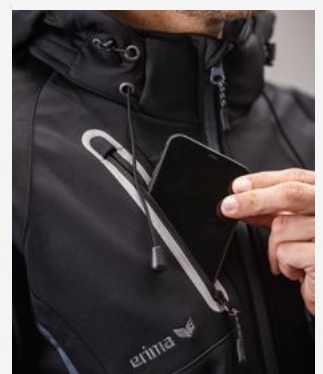

JACKS

9060709
9060711
rood/wit

9060710
9060712
grey melange/
green gecko

906201
906203
zwart/antraciet

906402
906405
new royal/wit

FUNCTIONEEL SOFTSHELL JACK

100% polyester

♂ Maat: 128, 140, 152, 164   **EUR 105,00***
♀ Maat: S, M, L, XL, XXL, 3XL   **EUR 121,00***
♀ Maat: 34, 36, 38, 40, 42, 44, 46, 48   **EUR 121,00***

- ERIMA-TEX® membraan: 5.000 mm waterkolom, 3.000 g/m²/24u ademactiviteit, winddicht
- Afneembare capuchon
- Steekzakken met ritssluiting opzij
- Tegengevoerde, waterdichte ritssluiting met kinbeschermer voor een aangenaam draaggevoel
- Reflecterende borstzak met ritssluiting
- Ventilatieopeningen met ritssluiting en mesh onder de armen
- Dames: Superpasvorm dankzij de speciale, getailleerde damessnit

PREMIA
CMPT
TEAM