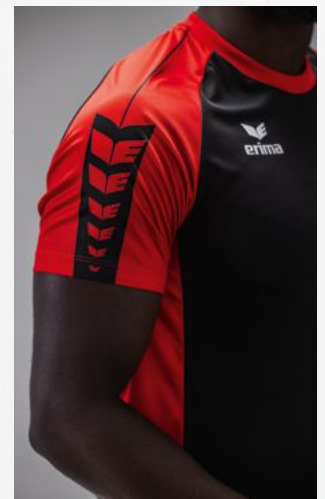

♠ Maat: 128, 140, 152, 164  
♠ Maat: S, M, L, XL, XXL

EUR 25,00\*  
EUR 28,00\*

**3131815**  
rood/zwart

**3131816**  
rood/wit

**3131817**  
new royal/zwart

**3131818**  
new royal/wit

**3131819**  
wit/zwart