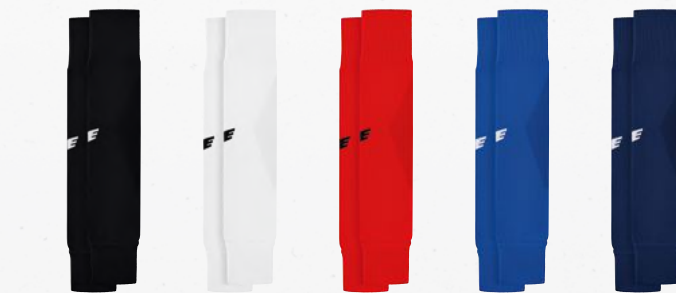

3172001 zwart/wit
3172002 wit/zwart
3172003 rood/zwart
3172004 new royal/wit
3172005 new navy/wit