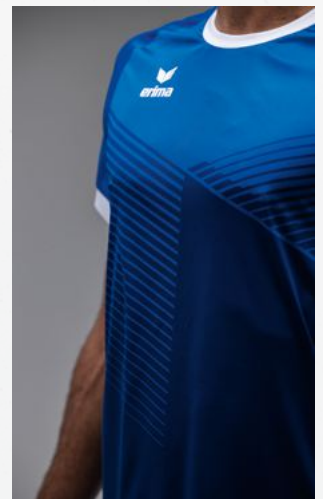

♂ **Maat: 128, 140, 152, 164**

**EUR 27,00\***

♀ **Maat: S, M, L, XL, XXL, 3XL**

**EUR 30,00\***

♀ **Maat: 34, 36, 38, 40, 42, 44**

**EUR 30,00\***

Korte mouw

Lange mouw