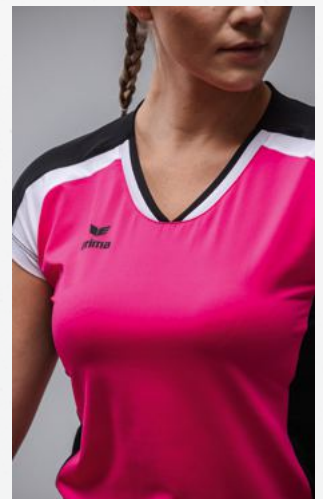

## GANDIA TANKTOP DAMES

PREMIA  
CMPT  
TEAM

- Zacht, sneldrogend materiaal
- Aangeduide V-hals
- Stretchstof voor volledige bewegingsvrijheid
- Getailleerde damessnit

88% polyester, 12% elastaan

♣ **Maat: 34, 36, 38, 40, 42, 44, 46, 48**      **EUR 41,00\***