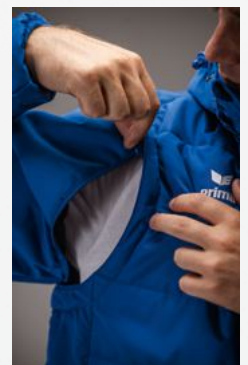

JACKS

TEAM WINTERJACK

Materiaal: 100% polyester
Wattering: 100% polyester

♂♂ **Maat: 140, 152, 164**
♂ **Maat: S, M, L, XL, XXL,
3XL, 4XL**

EUR 90,00*
EUR 100,00*

- Waterdicht buitenmateriaal
- 1.500 mm waterkolom
- Gewatteerd 160 g/m²
- Hoge kraag
- Capuchon met geïntegreerd rijgkoord
- Zakken met ritsluiting opzij
- Elastische boorden aan de mouwen
- Binnenzak met klittenbandsluiting

PREMIA
CMPT
TEAM

4XL

♂♂ **2062211**   **2062212**   **2062213**   **2062214**   **2062215**
zwart   new royal   rood   slate grey   new navy

TEAM JACK MET AFNEEMBARE MOUWEN

Materiaal: 100% polyester
Voering: 100% polyester

♂ **Maat: S, M, L, XL, XXL,
3XL, 4XL**

EUR 100,00*

- Licht gewatteerd functioneel materiaal
- Gevoerde, afneembare capuchon met stoppe
- Opstaande kraag
- Afneembare mouwen
- Fleece voering
- Ruime binnenzakken
- Zijzakken met ritsluiting
- Elastische boorden aan mouwen en zoom

PREMIA
CMPT
TEAM

4XL

♂ **2062401**   **2062402**   **2062403**   **2062404**   **2062405**
zwart   new royal   rood   slate grey   new navy