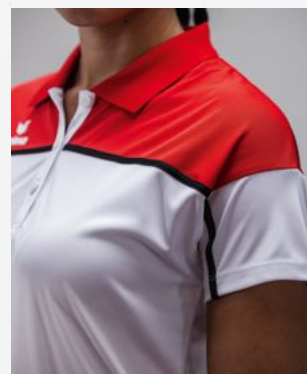

- Licht, sneldrogend functioneel materiaal voor een koel draaggevoel
- Volwassenen: Polokraag met 2 knopen
- Dames: Polokraag met 3 knopen
- Dames: Getailleerd model

**1082301**  
rood/zwart/wit

**1082302**  
new royal/zwart/wit