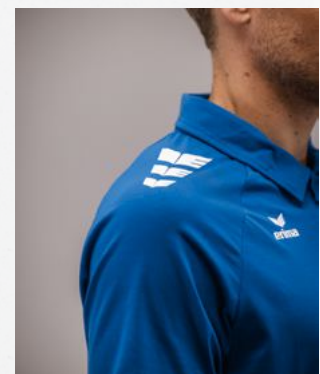

CMPT 3 WINGS POLOSHIRT

57% katoen, 39% polyester, 4% elastaan

Maat: XXS, XS, S, M, L, XL, XXL, EUR 40,00*
3XL, 4XL, 5XL

- Zachte heavy jersey
- Polokraag van buitenstof met knoopsluiting met 3 knopen
- ERIMA Wings-opdruk op de schouders
- Unisex artikel: Dames a.u.b. een maat kleiner kiezen

PREMI
CMPT
TEAM
NEW
4XL
5XL