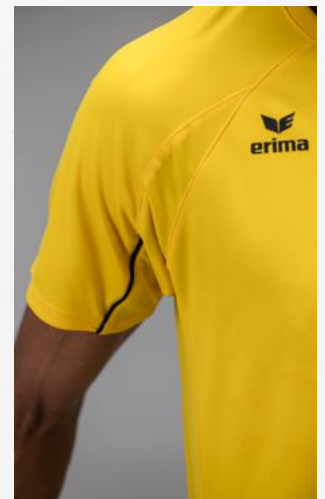

LIGA STAR
TRAINING T-SHIRT

PREMIA
CMT
TEAM

- Slijtvast functioneel materiaal
- Raglan snit en elastische inzetstukken voor maximale bewegingsvrijheid
- Contrasterende piping op de mouwen

4XL

Materiaal: 100% polyester
Inzetstukken: 92% polyester, 8% elastaan

†† Maat: 104, 116, 128, 140, 152, 164
† Maat: S, M, L, XL, XXL, 3XL, 4XL

EUR 22,00*
EUR 27,00*