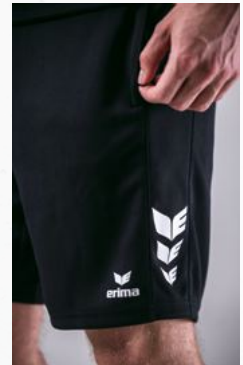

CELEBRATE 125 SHORTS

PREMIA
CMPT
TEAM

100% polyester (gerecycled)

♂♂	Maat: 116, 128, 140, 152, 164	EUR 30,00*
♀	Maat: S, M, L, XL, XXL, 3XL	EUR 35,00*
♂	Maat: 34, 36, 38, 40, 42, 44	EUR 35,00*

- Gebreid functioneel materiaal
- Elastische tailleband met koord aan de binnenkant
- Verdekte zakken opzij met ritssluiting
- Inzetstukken met ERIMA Wings-opdruk aan de zijanten

NEW

♂♂ 1152501
♀ 1152503
zwart

1152502
1152504
new navy