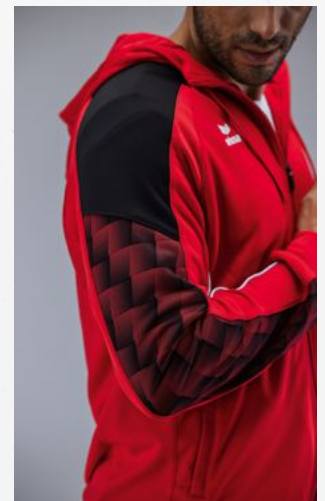

EVO STAR TRAININGSJACK MET CAPUCHON

PREMIA
CMPT
TEAM

- Slijtvast, functioneel materiaal
- Raglan-snit en elastische inzetstukken voor volledige bewegingsvrijheid
- Hoge kraag met capuchon en trekkoord
- Brede geribbelde manchetten en zoom
- Verborgene ritszakken aan de zijkant
- Stijlvol design op de mouwen met 3D-effect
- Contrastkleurige biezen op de mouwen
- Dames: Getailleerde snit

100% polyester (gerecycled)

♂♂	Maat: 116, 128, 140, 152, 164	EUR 55,00*
♂	Maat: S, M, L, XL, XXL, 3XL	EUR 60,00*
♀	Maat: 34, 36, 38, 40, 42, 44	EUR 60,00*