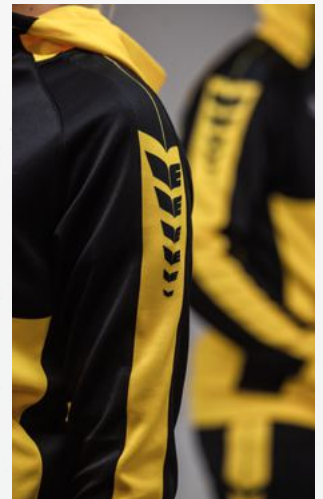

SIX WINGS TRAININGSJACK MET CAPUCHON

PREMIA
CMT
TEAM

- Zachte materiaalmix
- Cotton touch voor een aangenaam draaggevoel
- Hoge kraag met capuchon
- Brede ribboorden aan de mouwen en de onderkant
- Zakken met ritssluiting opzij
- Erima wing-design op de schouder
- Dames: Getailleerd model

100% polyester

♂♂	Maat: 116, 128, 140, 152, 164	EUR 52,00*
♀	Maat: S, M, L, XL, XXL, 3XL	EUR 57,00*
♂	Maat: 34, 36, 38, 40, 42, 44	EUR 57,00*