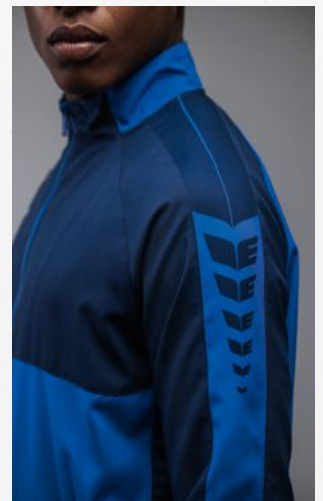

SIX WINGS PRESENTATIEJACK

PREMIA
CMPT
TEAM

- Licht en elastisch functioneel materiaal
- Elastische boorden aan de mouwen en de onderkant
- Opstaande kraag
- Zakken met ritssluiting opzij
- Zonder binnenvoering
- Erima wing-design op de schouder
- Dames: Getailleerd model

100% polyester

♂♂	Maat: 128, 140, 152, 164	EUR 60,00*
♂	Maat: S, M, L, XL, XXL, 3XL	EUR 65,00*
♀	Maat: 34, 36, 38, 40, 42, 44	EUR 65,00*