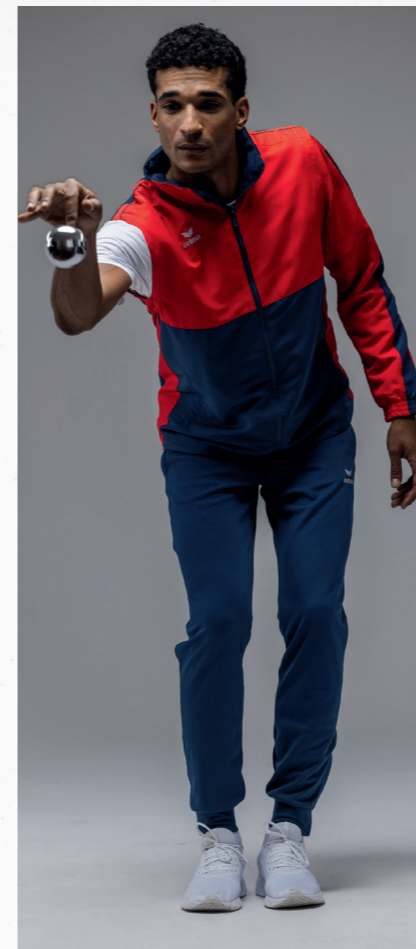

100% 600D polyester

(l x b x h) 30x18x45 cm | ca. 25 liter

EUR 46,00*

EUR 32,20*

» Inclusief mousse

JACK MET AFNEEMBARE MOUWEN

SIX WINGS JACK MET AFNEEMBARE MOUWEN

PREMIA
CMPT
TEAM