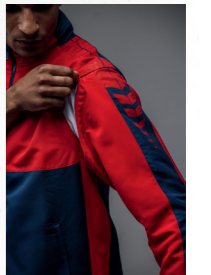

1062201
rood/
bordeaux

1062202
new royal/
new navy

1062203
slate grey/
zwart

1062204
new navy/
rood

1062205
curaçao/
mykonos

1062206
zwart/
wit

1062207
rood/
zwart

TEAM JACK MET AFNEEMBARE MOUWEN

PREMIA
CMPT
TEAM

Materiaal: 100% polyester
Voering: 100% polyester

Mt. S, M, L, XL, XXL, 3XL, 4XL - EUR 100,00*
EUR 70,00*

- Licht gewatteerd functioneel materiaal
- Gevoerde, afneembare capuchon met stopper
- Opstaande kraag
- Afneembare mouwen
- Fleece voering
- Ruime binnenzakken
- Zijzakken met ritssluiting
- Elastische boorden aan mouwen en zoom

4XL