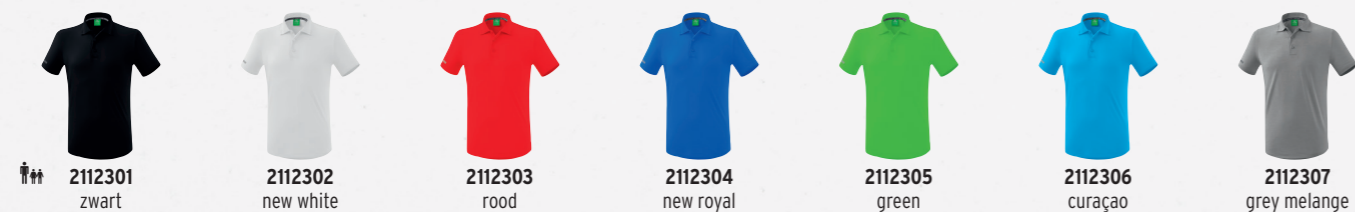

95% katoen, 5% elastaan

♂♂ Mt. 116, 128, 140, 152, 164
♀ Mt. S, M, L, XL, XXL, 3XL, 4XL
♀ Mt. 34-48

~~EUR 30,00*~~ **EUR 21,00***
~~EUR 35,00*~~ **EUR 24,50***
~~EUR 35,00*~~ **EUR 24,50***

FUNCTIONELE POLO

PREMIA
CMPT
TEAM

- Zeer licht en zacht functioneel materiaal
- Sneldrogend en vochtregulerend
- Korte zijsplit
- 3 knopen
- Jacquardkraag voor een betere regeling van de lichaamstemperatuur in de nek

Materiaal: 100% gerecycled polyester

♂♂ Mt. 128, 140, 152, 164
♀ Mt. S, M, L, XL, XXL, 3XL

~~EUR 30,00*~~ **EUR 21,00***
~~EUR 35,00*~~ **EUR 24,50***

» NIEUWIGHEDEN 2025
Beschikbaar vanaf februari 2025

UNI
SEX

1262501 rood/new bordeaux
1262502 new royal/new navy
1262503 smaragd/gecko
1262504 zwart/slate grey