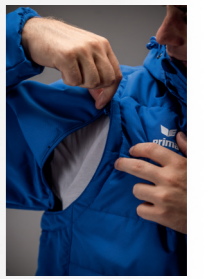

4XL

2062401
zwart

2062402
new royal

2062403
rood

2062404
slate grey

2062405
new navy

» **NIEUWIGHEDEN 2025**
Beschikbaar vanaf februari 2025

UNI
SEX