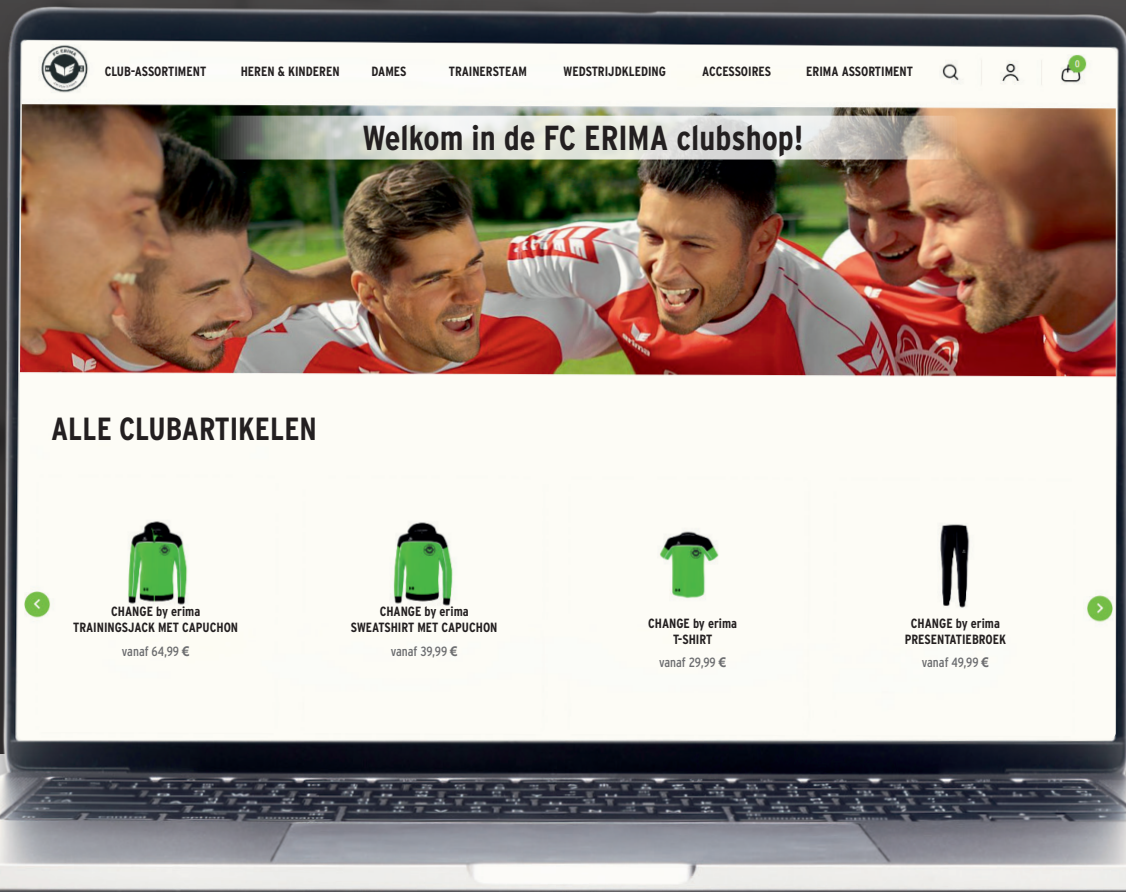

NIEUWIGHEDEN 2025
Beschikbaar vanaf februari 2025

♂♂ 3102401	3102501
zwart	new navy

Connect
with us

erima

SPORTSWEAR SINCE 1900

Creëer je eigen **CLUBSHOP** voor je individuele clubcollectie

Neem contact op met jouw ERIMA dealer voor meer informatie.
Vind de dichtstbijzijnde ERIMA dealer op www.erima.be