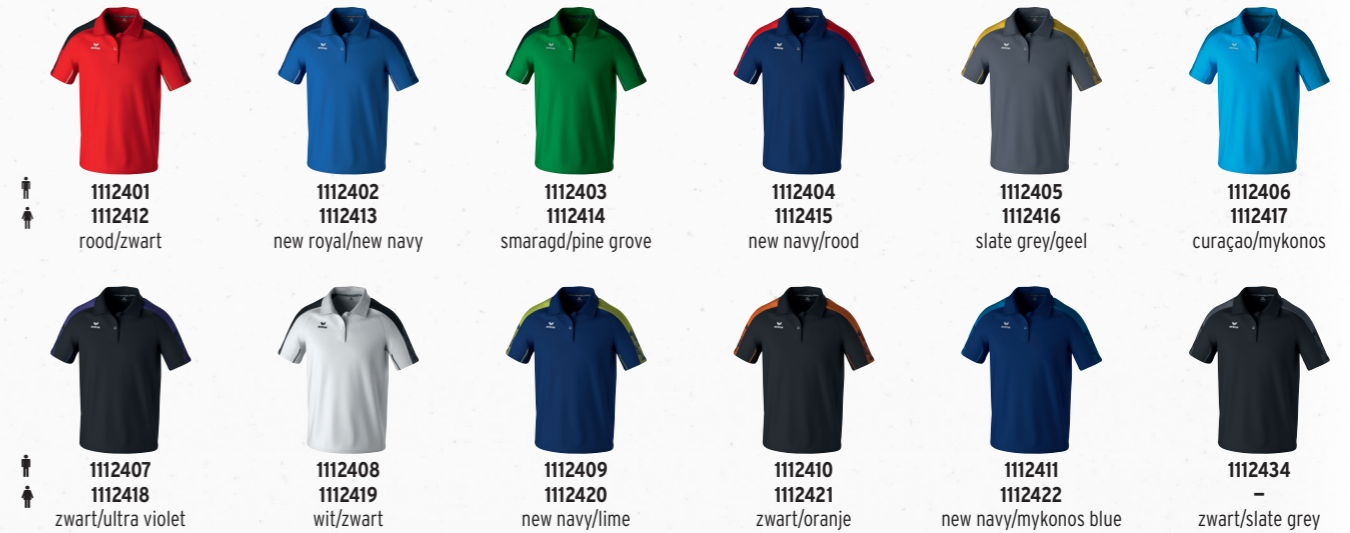

100% polyester gerecycled

Mt. S, M, L, XL, XXL, 3XL, 4XL ~~EUR 40,00*~~ **EUR 28,00***
Mt. 34, 36, 38, 40, 42, 44 ~~EUR 40,00*~~ **EUR 28,00***

SIX WINGS
POLO

PREMIA
CMPT
TEAM

- Licht, sneldrogend functioneel materiaal
- Geribde polokraag met knoopsluiting
- ERIMA wing-design op de schouder
- Dames: Getailleerd model

100% polyester

Mt. S, M, L, XL, XXL, 3XL ~~EUR 38,00*~~ **EUR 26,60***
Mt. 34, 36, 38, 40, 42, 44 ~~EUR 38,00*~~ **EUR 26,60***