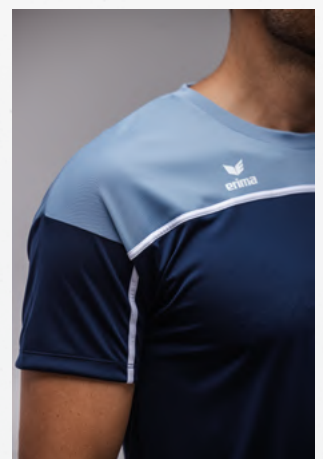

- Licht, sneldrogend functioneel materiaal voor een koel draaggevoel
- Comfortabele ronde hals
- Dames: Getailleerd model

100% polyester (gerecycled)

♂	Maat: 128, 140, 152, 164	EUR 38,00*
♀	Maat: S, M, L, XL, XXL, 3XL	EUR 43,00*
♂	Maat: 34, 36, 38, 40, 42, 44	EUR 43,00*