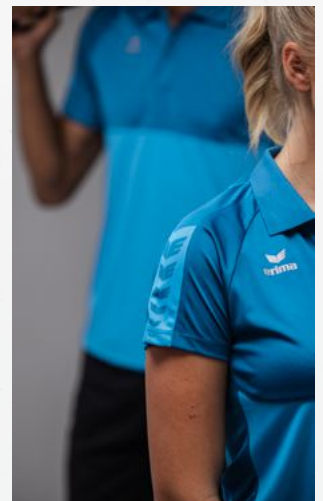

1112201

1112212

rood/bordeaux

1112202

1112213

new royal/new navy

1112203

1112214

slate grey/zwart

1112204

1112215

green/smaragd

1112205

1112216

new navy/rood

1112206

1112217

new royal/geel

1112207

1112218

curaçao/mykonos

1112208

1112219

new orange/oranje

1112209

1112220

geel/zwart

1112210

1112221

zwart/wit

1112211

1112222

rood/wit

1112234

1112246

rood/zwart

SIX WINGS POLO

PREMIA
CMPT
TEAM

- Licht, sneldrogend functioneel materiaal
- Geribde polokraag met knoopsluiting
- Erima wing-design op de schouder
- Dames: Getailleerd model

100% polyester

♂ Maat: S, M, L, XL, XXL, 3XL

EUR 38,00*

♀ Maat: 34, 36, 38, 40, 42, 44

EUR 38,00*