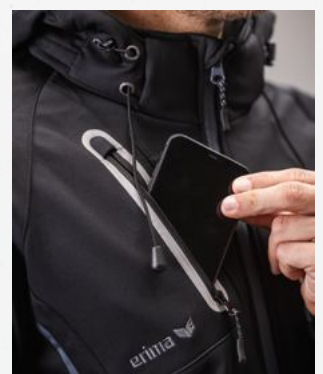

JACKS

9060709
9060711
rood/wit

9060710
9060712
grey melange/
green gecko

906201
906203
zwart/antraciet

906402
906405
new royal/wit

FUNCTIONEEL SOFTSHELL JACK

100% polyester

Maat: 128, 140, 152, 164   **EUR 105,00***
Maat: S, M, L, XL, XXL, 3XL   **EUR 121,00***
Maat: 34, 36, 38, 40, 42, 44, 46, 48   **EUR 121,00***

- ERIMA-TEX® membraan: 5.000 mm waterkolom, 3.000 g/m²/24u ademactiviteit, winddicht
- Afneembare capuchon
- Steekzakken met ritssluiting opzij
- Tegengevoerde, waterdichte ritssluiting met kinbeschermer voor een aangenaam draaggevoel
- Reflecterende borstzak met ritssluiting
- Ventilatieopeningen met ritssluiting en mesh onder de armen
- Dames: Superpasvorm dankzij de speciale, getailleerde damessnit

PREMIA
CMPT
TEAM