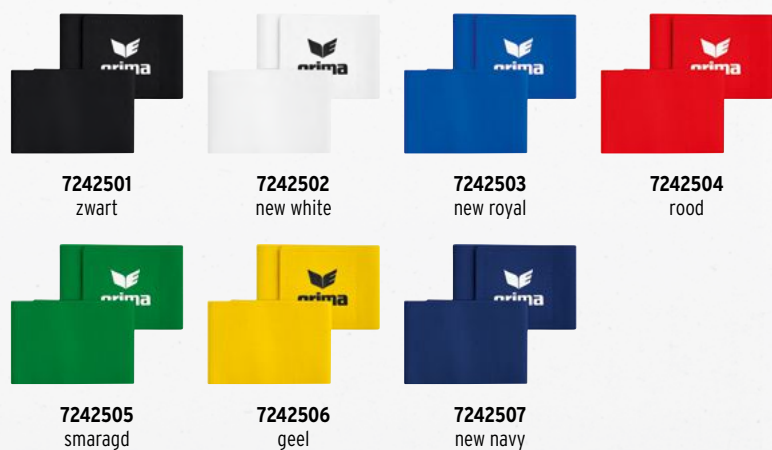

GUARD STAYS

PREMIA
CMPT
TEAM

1. Voor een perfecte pasvorm zonder wegglijden van de scheenbeschermers
   - Praktische set met twee houders
   - Naar achteren verplaatst logo voor optimale veredelingsmogelijkheden
   - Aangepaste klittenbandsluiting aan de achterzijde verhindert scheuren van de voetloze kousen
   - Elastisch en individueel aanpasbaar
2. **NEW**

50% rubber, 30% elastaan, 20% nylon

EUR 8,00*