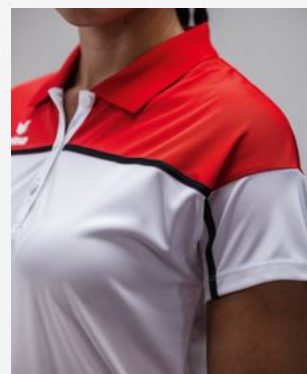

- Licht, sneldrogend functioneel materiaal voor een koel draaggevoel
- Volwassenen: Polokraag met 2 knopen
- Dames: Polokraag met 3 knopen
- Dames: Getailleerd model

1082301
rood/zwart/wit

1082302
new royal/zwart/wit