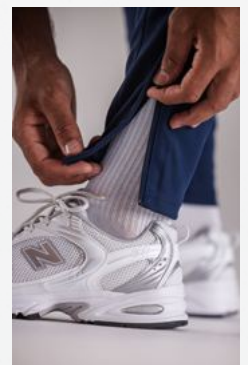

BROEKEN

SIX WINGS WORKER BROEK

PREMIA
CMPT
TEAM

100% polyester

♂♂ **Maat: 116, 128, 140, 152, 164 EUR 35,00***
♀ **Maat: S, M, L, XL, XXL, 3XL EUR 40,00***
⚭ **Maat: 34, 36, 38, 40, 42, 44 EUR 40,00***

- Slijtvast functioneel materiaal
- Brede, elastische tailleband met rijgkoord
- Zakken met ritsluiting opzij
- Brede ribboorden onder aan de pijpen
- Ritssluiting onder in de pijpen
- Smal toelopende pijpen
- ERIMA wing-design aan de bovenkant opzij

♂♂	1102201	1102202	1102203	1102204	1102205	1102206	1102207	1102208	1102209
♀	1102210	1102211	1102212	1102213	1102214	1102215	1102216	1102217	1102218
	zwart/ rood	new navy/ new royal	zwart/ slate grey	zwart/ smaragd	new navy/ rood	zwart/ geel	zwart/ curaçao	zwart/ new orange	zwart/ wit

CELEBRATE 125 TRAINING PANTS

PREMIA
CMPT
TEAM

100% polyester (gerecycled)

♂♂ **Maat: 116, 128, 140, 152, 164 EUR 40,00***
♀ **Maat: S, M, L, XL, XXL, 3XL EUR 45,00***
⚭ **Maat: 34, 36, 38, 40, 42, 44 EUR 45,00***

- Gebreid functioneel materiaal
- Smal toelopende pijpen met ritssluiting onderaan
- Elastische tailleband met koord aan de binnenkant
- Verdekte zakken opzij met ritssluiting
- Inzetstukken met ERIMA Wings-opdruk aan de zijanten

♂♂	1102504	1102505	1102506
♀	1102501	1102502	1102503
	zwart	new navy	new white

NEW

POLYESTER
RECYCLED

UNITE TOGETHER