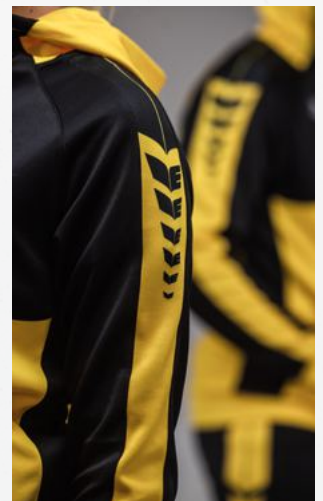

SIX WINGS TRAININGSJACK MET CAPUCHON

PREMIA
CMPT
TEAM

- Zachte materiaalmix
- Cotton touch voor een aangenaam draaggevoel
- Hoge kraag met capuchon
- Brede ribboorden aan de mouwen en de onderkant
- Zakken met ritssluiting opzij
- Erima wing-design op de schouder
- Dames: Getailleerd model

100% polyester

♂♂	Maat: 116, 128, 140, 152, 164	EUR 52,00*
♀	Maat: S, M, L, XL, XXL, 3XL	EUR 57,00*
♂	Maat: 34, 36, 38, 40, 42, 44	EUR 57,00*