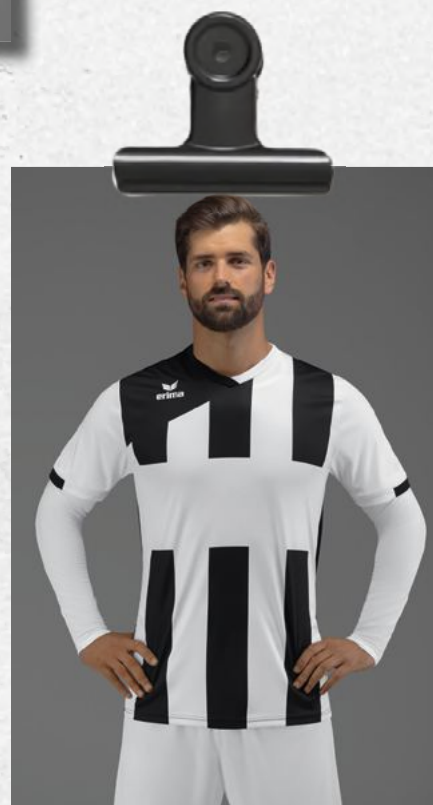

KLEUREN OVERZICHT ATHLETIC LONGSLEEVE

BIJPASSEND BIJ JE SHIRT