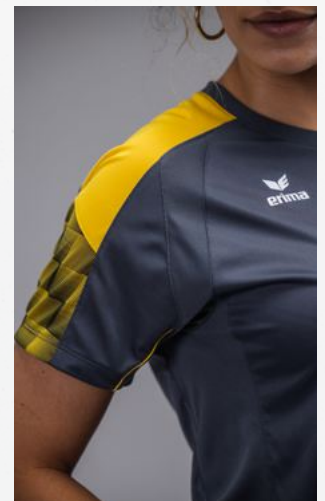

EVO STAR T-SHIRT

PREMIA
CMPT
TEAM

- Licht functioneel materiaal
- Raglan-snit en elastische inzetstukken voor volledige bewegingsvrijheid
- Ronde hals met ribboord
- Stijlvol design op de mouwen met 3D-effect
- Contrastkleurige biezen op de mouwen
- Dames: Getailleerde snit

100% polyester (gerecycled)

♂♂	Maat: 116, 128, 140, 152, 164	EUR 28,00*
♀	Maat: S, M, L, XL, XXL, 3XL	EUR 33,00*
♀	Maat: 34, 36, 38, 40, 42, 44	EUR 34,00*