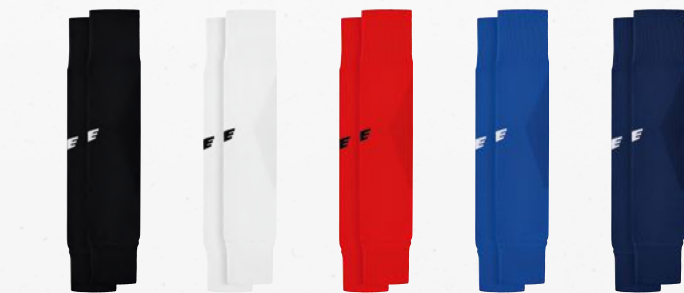

3172001 zwart/wit
3172002 wit/zwart
3172003 rood/zwart
3172004 new royal/wit
3172005 new navy/wit