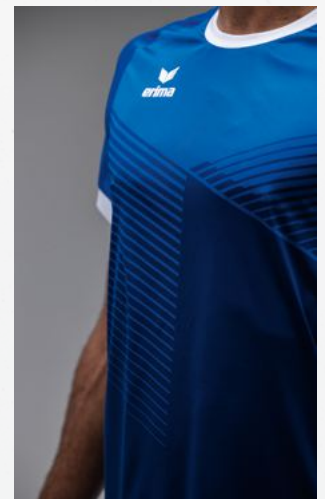

EUR 27,00*

† Maat: S, M, L, XL, XXL, 3XL

EUR 30,00*

† Maat: 34, 36, 38, 40, 42, 44

EUR 30,00*

ACCESSOIRES

TASSEN

HANDBALLEN EN
VOLLEYBALLEN