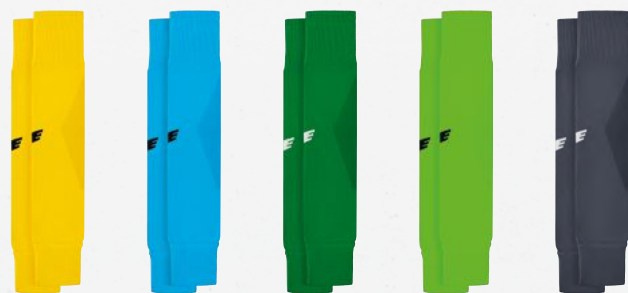

3172006 geel/zwart
3172008 curaçao/zwart
3172009 smaragd/wit
3172010 green gecko/zwart
3172011 slate grey/wit