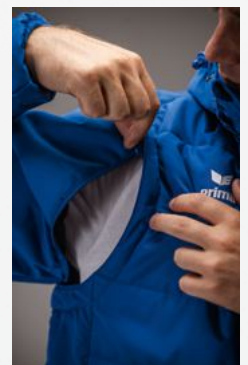

JACKS

TEAM WINTERJACK

Materiaal: 100% polyester
Wattering: 100% polyester

♠ Maat: 140, 152, 164
♠ Maat: S, M, L, XL, XXL,
3XL, 4XL

EUR 90,00*
EUR 100,00*

- Waterdicht buitenmateriaal
- 1.500 mm waterkolom
- Gewatteerd 160 g/m²
- Hoge kraag
- Capuchon met geïntegreerd rijgkoord
- Zakken met ritsluiting opzij
- Elastische boorden aan de mouwen
- Binnenzak met klittenbandsluiting

PREMIA
CMPT
TEAM

4XL

♠ 2062211 zwart
♠ 2062212 new royal
♠ 2062213 rood
♠ 2062214 slate grey
♠ 2062215 new navy

TEAM JACK MET AFNEEMBARE MOUWEN

Materiaal: 100% polyester
Voering: 100% polyester

♠ Maat: S, M, L, XL, XXL,
3XL, 4XL

EUR 100,00*

- Licht gewatteerd functioneel materiaal
- Gevoerde, afneembare capuchon met stoppe
- Opstaande kraag
- Afneembare mouwen
- Fleece voering
- Ruime binnenzakken
- Zijzakken met ritsluiting
- Elastische boorden aan mouwen en zoom

PREMIA
CMPT
TEAM

4XL

♠ 2062401 zwart
♠ 2062402 new royal
♠ 2062403 rood
♠ 2062404 slate grey
♠ 2062405 new navy