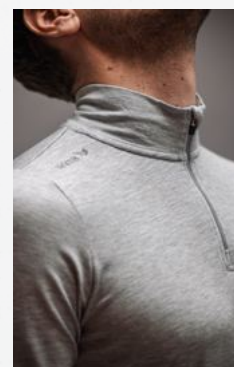

♂♂ 2332001
♀ 2332002
grey melange

933001
933011
zwart

933003
933013
wit