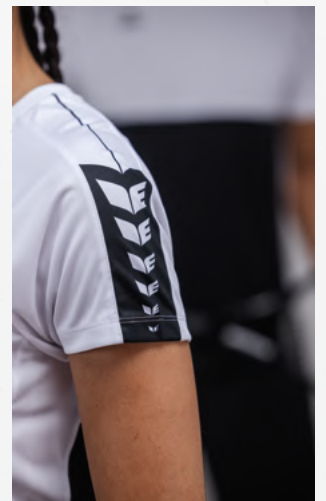

SIX WINGS T-SHIRT

PREMIA
CMPT
TEAM

- Licht, sneldrogend functioneel materiaal
- Ronde hals met ribboord
- Erima wing-design op de schouder
- Dames: Getailleerd model

100% polyester

♂ Maat: 116, 128, 140, 152, 164

EUR 28,00*

♀ Maat: S, M, L, XL, XXL, 3XL

EUR 33,00*

♂ Maat: 34, 36, 38, 40, 42, 44

EUR 33,00*