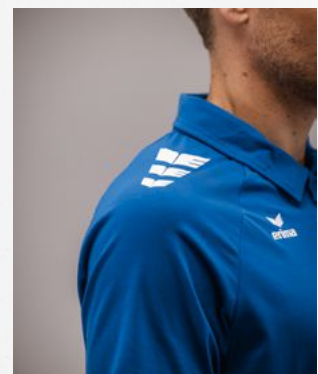

CMPT 3 WINGS POLOSHIRT

57% katoen, 39% polyester, 4% elastaan

Maat: XXS, XS, S, M, L, XL, XXL, EUR 40,00*
3XL, 4XL

- Zachte heavy jersey
- Polokraag van buitenstof met knoopsluiting met 3 knopen
- ERIMA Wings-opdruk op de schouders
- Unisex artikel: Dames a.u.b. een maat kleiner kiezen

PREMA
CMPT
TEAM

NEW

4XL