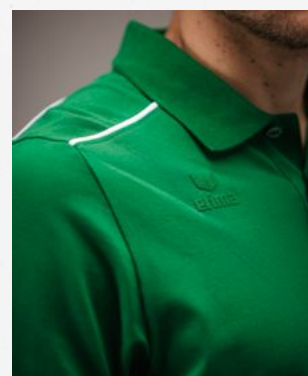

CMPT POLOSHIRT

95% katoen (organisch), 5% elastaan

♂ **Maat: S, M, L, XL, XXL, 3XL, 4XL, 5XL** **EUR 40,00***

♀ **Maat: 34, 36, 38, 40, 42, 44, 46** **EUR 40,00***

- Fijn piqué materiaal
- Reguliere snit
- Ribboord bij de mouwen met contrasterende strepen
- Contrast piping aan voor- en achterkant
- Gedrukt ton-sur-ton logo
- Korte zijsplit
- Volwassenen: Polokraag met knoopsluiting met 3 knopen
- Dames: Polokraag met knoopsluiting met 4 knopen

NEW