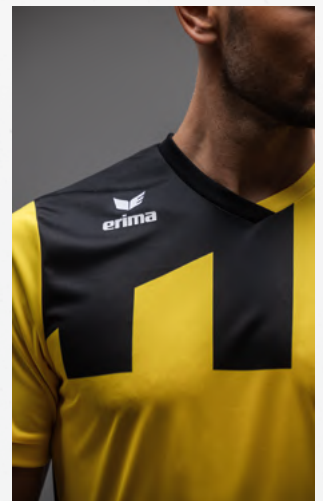

100% polyester

♣ Maat: 128, 140, 152, 164

EUR 25,00*

♣ Maat: S, M, L, XL, XXL

EUR 29,00*

ACCESSOIRES

TASSEN

HANDBALLEN EN
VOLLEYBALLEN