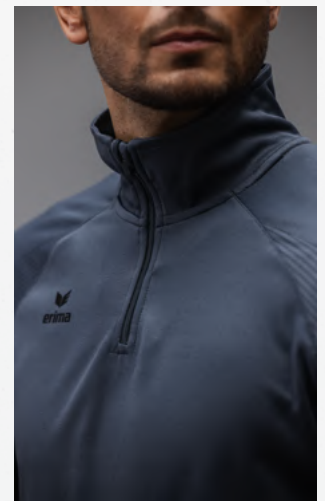

4XL

Materiaal: 100% polyester
Inzetstukken: 92% polyester, 8% elastaan

♣ **Maat: 104, 116, 128, 140, 152, 164**
♣ **Maat: S, M, L, XL, XXL, 3XL, 4XL**

EUR 41,00*
EUR 46,00*

CELEBRATE 125

CMPT 3 WINGS

EVO STAR