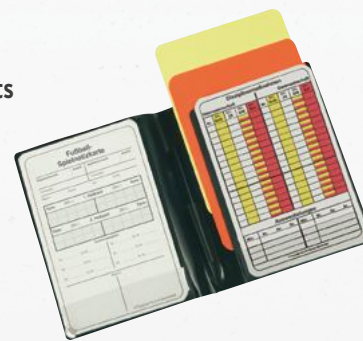

MINI-SCHEIDSRECHTERS- SET

- 1 rode en 1 gele kaart
- 2 notitiekaarten, 1 potlood

EUR 12,00*

732311

SCHEIDSRECHTERSSET

- 1 kunststof fluit met schril geluid Ladino
- 1 kunststof fluit met hoog geluid Balilla micro
- 1 rode en 1 gele kaart
- 3 notitiekaarten, 1 tossmunt
- 1 balpen, 1 potlood met cliphouder
- 1 kwitantieblok, 1 notitieblok