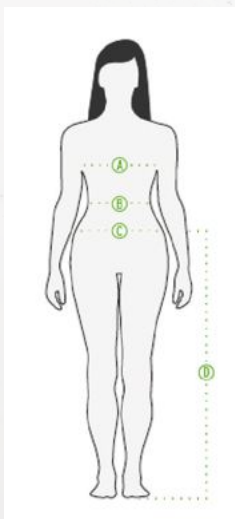

Dames				
Maat	Borst (A) in cm	Taille (B) in cm	Heup (C) in cm	Buitenbeenlengte (D) in cm
32	70-74	56-60	75-82	91-92
34	74-88	60-67	82-89	93-95
36	88-94	67-74	89-96	95-97
38	94-100	74-81	96-103	97-99
40	100-106	81-89	103-110	99-101
42	106-112	89-96	110-117	101-103
44	112-118	96-103	117-124	103-105
46	118-124	103-110	124-131	105-107
48	124-128	110-117	131-138	107-109

- (A): Borstomvang: je meet de borstomvang door een meetlint te plaatsen rond het breedste deel van je borst.
  (B): Tailleomtrek: je meet de tailleomtrek rond het smalste punt boven de heupen en onder de ribben.
  (C): Heupomtrek: je meet de heupomtrek door een meetlint te plaatsen rond de hoogte waar je heupen beginnen.
  (D): Buitenbeenlengte: je meet de buitenbeenlengte door een meetlint te plaatsen vanaf de heup tot aan de enkel.