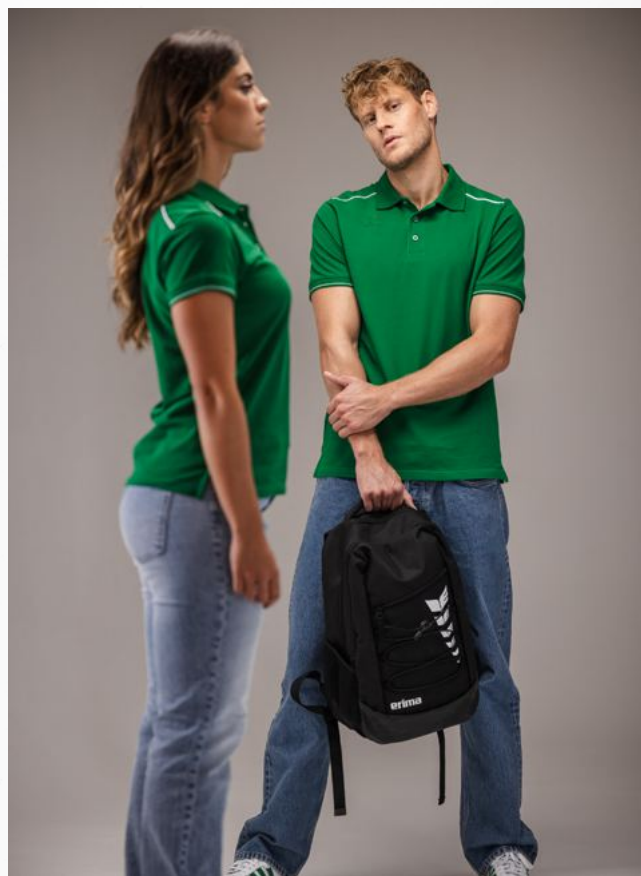

BASIC TOPS

CMPT POLOSHIRT

95% katoen (organisch), 5% elastaan

♂ **Maat: S, M, L, XL, XXL, 3XL, 4XL, 5XL** **EUR 40,00***

♀ **Maat: 34, 36, 38, 40, 42, 44, 46** **EUR 40,00***

- Fijn piqué materiaal
- Reguliere snit
- Ribboord bij de mouwen met contrasterende strepen
- Contrast piping aan voor- en achterkant
- Gedrukt ton-sur-ton logo
- Korte zijsplit
- Volwassenen: Polokraag met knoopsluiting met 3 knopen
- Dames: Polokraag met knoopsluiting met 4 knopen

NEW