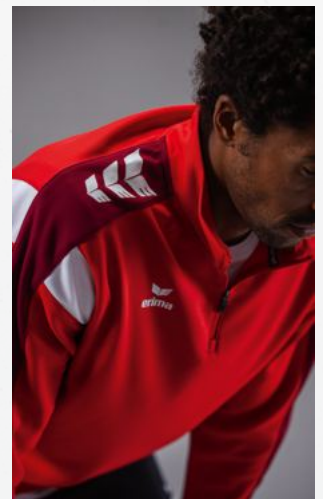

CELEBRATE 125
TRAINING TOP

PREMIA
CMPT
TEAM

- Ademende interlock-binnenkant
- Oversized schouders
- Korte ritssluiting met kinbescherming
- ERIMA Wings-opdruk op de schouders

100% polyester (gerecycled)

Maat: 116, 128, 140, 152, 164
Maat: S, M, L, XL, XXL, 3XL

EUR 45,00*
EUR 50,00*