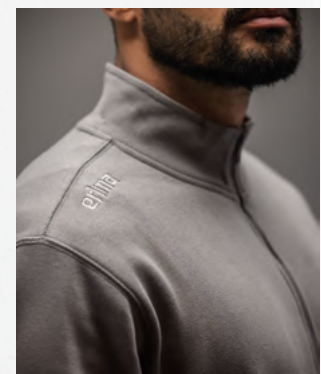

Maat: 34, 36, 38, 40, 42, 44, 46

EUR 50,00*

- Katoenmix met soft touch
- Aan de binnenkant geborsteld voor een bijzonder zacht gevoel
- Ribboorden aan de mouwen en de onderkant
- Geborduurd ton-sur-ton logo bij het schoudergedeelte
- Ribinzetstukken aan de zijanten
- Steekzakken
- Ribboorden aan de mouwen en de onderkant
- Met better cotton