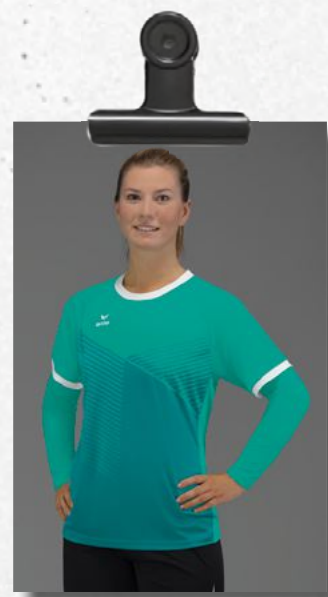

KLEUREN OVERZICHT ATHLETIC LONGSLEEVE

BIJPASSEND BIJ JE SHIRT