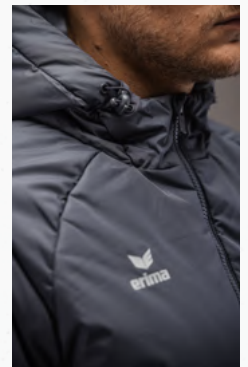

TEAM JACK MET AFNEEMBARE MOUWEN

Materiaal: 100% polyester
Voering: 100% polyester

♠ Maat: S, M, L, XL, XXL,
3XL, 4XL

EUR 100,00*

- Licht gewatteerd functioneel materiaal
- Gevoerde, afneembare capuchon met stoppe
- Opstaande kraag
- Afneembare mouwen
- Fleece voering
- Ruime binnenzakken
- Zijzakken met ritsluiting
- Elastische boorden aan mouwen en zoom

PREMIA
CMPT
TEAM

4XL