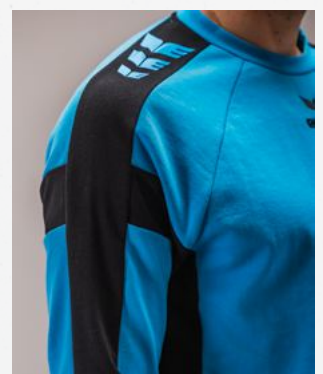

CMPT 3 WINGS

CMPT 3 WINGS SWEATSHIRT GK

57% polyester, 43% katoen

Maat: 128, 140, 152, 164

EUR 50,00*

Maat: S, M, L, XL, XXL, 3XL

EUR 55,00*

- Slijtveste materiaalmix door Diagonal Fiber Cut
- Ronde hals met ribboord
- Ribboorden aan de mouwen en de onderkant
- ERIMA Wings-opdruk op de schouders

NEW