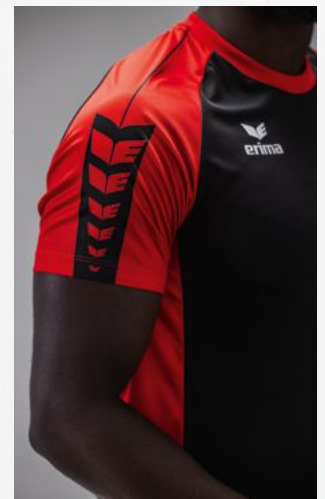

♠ Maat: 128, 140, 152, 164
♠ Maat: S, M, L, XL, XXL

EUR 25,00*
EUR 28,00*

ACCESSOIRES

TASSEN

HANDBALLEN EN
VOLLEYBALLEN

VOETBALLEN

ATLETIEK EN
RUNNING

FUNCTIONEEL
ONDERGOED