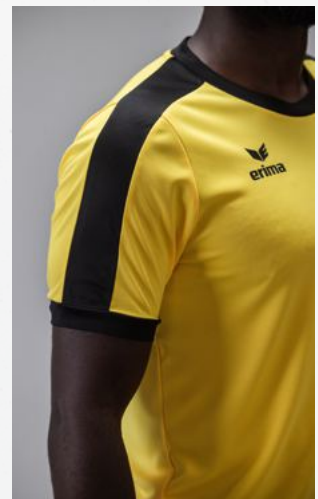

Korte mouw
Lange mouw

3132120
3142101
rood/wit

3132121
3142102
wit/zwart

3132122
3142103
new royal/wit

3132123
3142104
geel/zwart

3132124
3142105
smaragd/wit

3132125
3142106
zwart/wit

Korte mouw
Lange mouw

3132126
3142107
new orange/zwart

3132127
3142108
new navy/wit

3132128
3142109
slate grey/wit

3132129
3142110
curaçao/zwart

3132130
3142111
wit/rood

3132519
-
wit/new royal

RETRO STAR SHIRT

PREMIA
CMPT
TEAM

- Sneldrogend materiaal
- Versterkte kraag
- Slijt- en scheurvast
- Eenvoudig retro-design

100% polyester

Korte mouw

†† Maat: 116, 128, 140, 152, 164

EUR 17,00*

† Maat: S, M, L, XL, XXL

EUR 20,00*

Lange mouw

†† Maat: 116, 128, 140, 152, 164

EUR 19,00*

† Maat: S, M, L, XL, XXL

EUR 22,00*