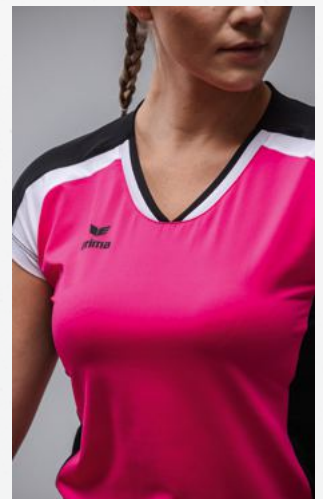

- Zacht, sneldrogend materiaal
- Aangeduide V-hals
- Stretchstof voor volledige bewegingsvrijheid
- Getailleerde damessnit

88% polyester, 12% elastaan

♣ **Maat: 34, 36, 38, 40, 42, 44, 46, 48** **EUR 41,00***