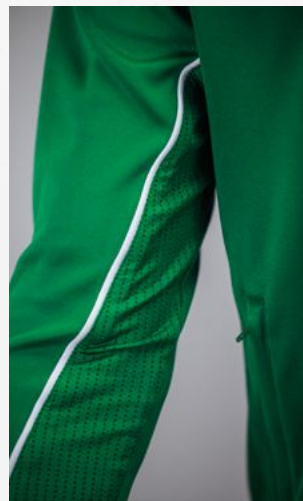

LIGA STAR
POLYESTER TRAININGSJACK

PREMIA
CMPT
TEAM

- Slijtvast functioneel materiaal
- Raglan snit en elastische inzetstukken voor maximale bewegingsvrijheid
- Ritssluiting met kinbeschermer
- Zakken met ritssluiting opzij
- Contrasterende piping op de mouwen

4XL

Materiaal: 100% polyester
Inzetstukken: 92% polyester, 8% elastaan

♣ Maat: 104, 116, 128, 140, 152, 164
♣ Maat: S, M, L, XL, XXL, 3XL, 4XL

EUR 36,00*
EUR 41,00*