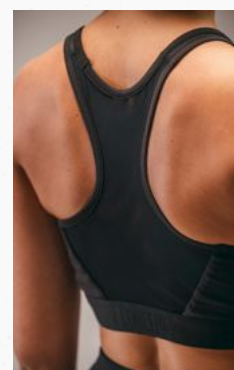

♀ 2281801
zwart

LONGSLEEVE

PREMIA
CMPT
TEAM

33% modal, 32% katoen, 30% polyamide,
5% elastaan

♂♂ Maat: 140, 152, 164 EUR 45,00*

♀ Maat: S, M, L, XL, XXL, 3XL EUR 50,00*

♀ Maat: 34-48 EUR 50,00*

- Tegengevoerde ritsluiting met kinbeschermer voor een aangenaam draaggevoel
- Dames: Getailleerd model