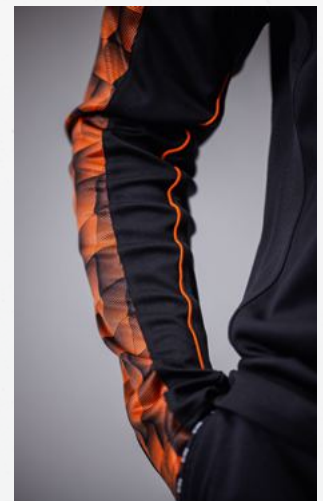

100% polyester (gerecycled)

Maat: 116, 128, 140, 152, 164

EUR 48,00*

Maat: S, M, L, XL, XXL, 3XL, 4XL

EUR 53,00*

CELEBRATE 125

CMPT 3 WINGS

EVO STAR