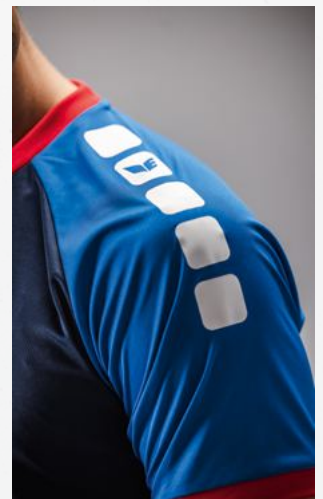

100% polyester

♂ **Maat: 128, 140, 152, 164** **EUR 30,00***
 ♀ **Maat: S, M, L, XL, XXL, 3XL** **EUR 33,00***
 ♀ **Maat: 34, 36, 38, 40, 42, 44, 46, 48** **EUR 33,00***

ACCESSOIRES

TASSEN

HANDBALLEN EN
VOLLEYBALLEN