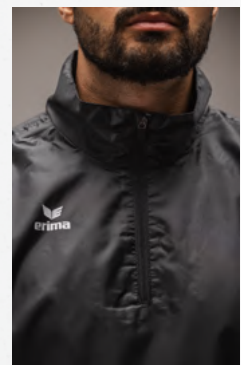

3052301
zwart