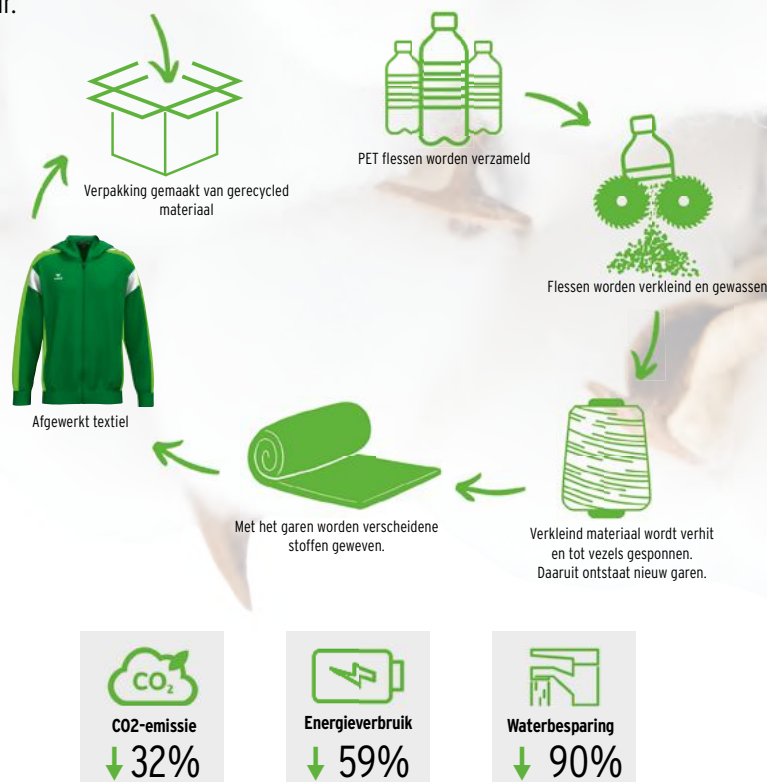

sustainability

ERIMA'S CIRCULAIRE STRATEGIE:

Wear the Future In een wereld waarin duurzaamheid net zo belangrijk is als het scoren van een doelpunt, loopt Erima voorop met zijn innovatieve gebruik van gerecycled polyester. Door jaarlijks miljoenen plastic flessen te verwerken tot onze sportkleding, maken we niet alleen kleding, maar ook een schonere toekomst. Deze kleding is niet alleen duurzaam en functioneel, maar is ook een voorbeeld van onze toewijding aan kwaliteit met robuuste stiksels en superieure stof. Dit zorgt voor een lange levensduur, vermindert de noodzaak voor regelmatige vervanging en belichaamt het ultieme duurzaamheidsverhaal. Ons initiatief sluit de kringloop in onze productieprocessen, minimaliseert onze ecologische voetafdruk en bevordert een duurzame sportcultuur.

FAIRTRADE

Met de ERIMA Hybrid Eco begint eerlijk spel ook buiten het veld: de bal is gemaakt van duurzame materialen en is ook Fairtrade gecertificeerd. Het Fairtrade keurmerk kenmerkt producten van eerlijke handel en garandeert naleving van sociale, ecologische en economische normen. Het doel is om het leven van arbeiders in de productie te verbeteren - door stabiele lonen, betere arbeidsomstandigheden en de bescherming van mens en milieu. Daarnaast stimuleert de Fairtrade premie projecten die het dagelijks leven van mensen, het onderwijs en de gezondheidszorg duurzaam verbeteren.

BALLEN EN ACCESSOIRES

Bij ERIMA vind je niet alleen duurzaam textiel, maar ook ballen van hoge kwaliteit en praktische behoeften. Onze eco-drinkfles is gemaakt van suikerrietafval, is recyclebaar, voedselveilig en BPA-vrij. We richten ons ook op duurzaamheid als het gaat om ballen: de ERIMA Hybrid Eco voetbal is gemaakt van meer dan 70% duurzame materialen en is Fairtrade gecertificeerd, terwijl we gerecycled polyester gebruiken voor sommige handballen in onze Flash-lijn. Met de Flex-Ray Match/Eco hebben we ook onze eerste keepershandschoenen die gemaakt is van gerecyclede en hernieuwbare Materialen.