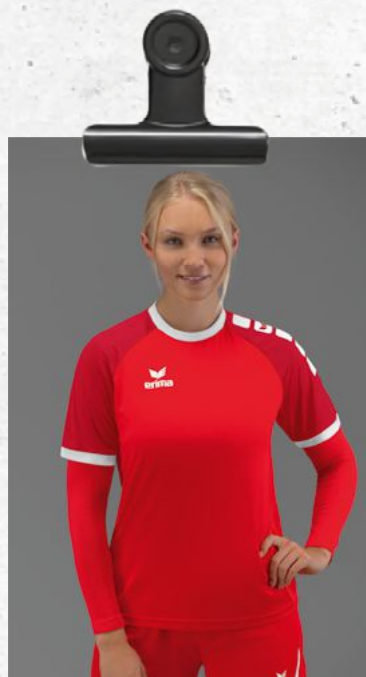

KLEUREN OVERZICHT ATHLETIC LONGSLEEVE

BIJPASSEND BIJ JE SHIRT