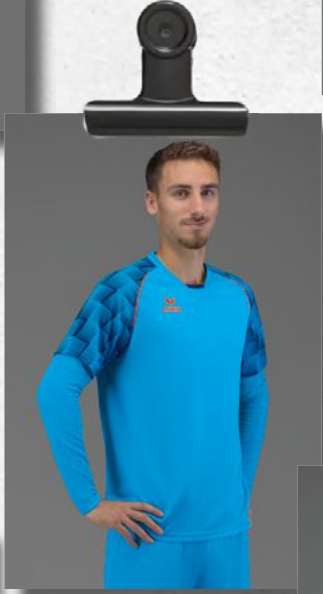

ACCESSOIRES

TASSEN

HANDBALLEN EN VOLLEYBALLEN

VOETBALLEN

ATLETIEK EN RUNNING

FUNCTIONEEL ONDERGOED

SCHEIDSRECHTER

KEEPER

KOUSSEN & SCHEENBE SCHERMERS

SHORTS

SHIRTS

JACKS

BASIC TOPS

BROEKEN