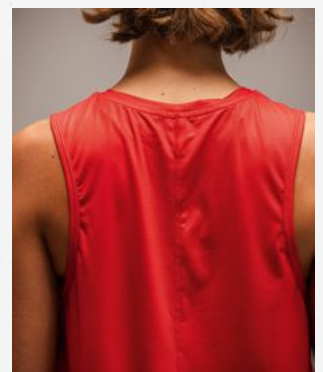

2082527
smaragd

TS TANKTOP FUNCTION

90% polyester, 10% elastaan

Maat: 34, 36, 38, 40, 42,
44, 46

EUR 20,00*

- Elastisch, functioneel micro mesh
- Comfortabele snit
- Aansluitende ronde hals

NEW

PREMIA
CMPT
TEAM