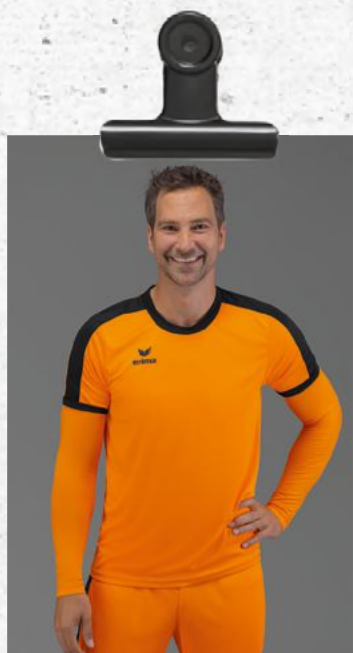

KLEUREN OVERZICHT ATHLETIC LONGSLEEVE

BIJPASSEND BIJ JE SHIRT